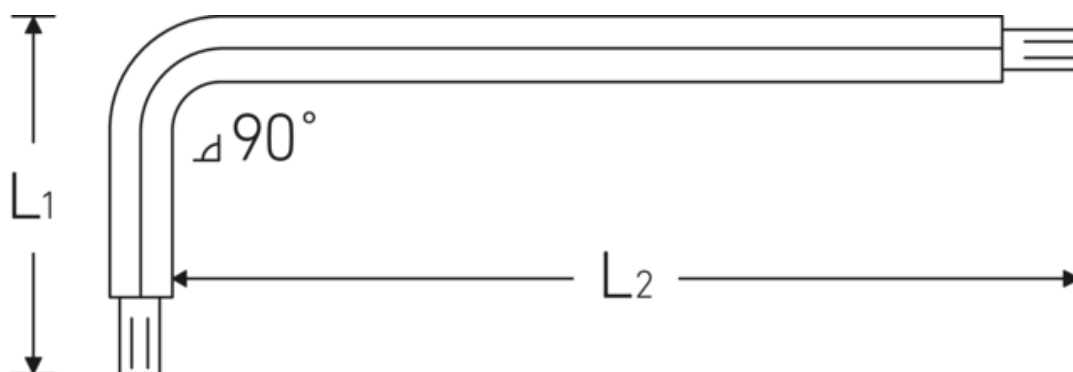

TORX® Kugelpopf- Winkelschraubendreher

10771

Art.-Nr. **43273009**
GTIN **4018754332663**
Modell **10771 T9 KUGELKOPF-
WINKELSCHRAUBENDREHER
TORX**

Bezeichnung. TORX® Kugelpopf-Winkelschraubendreher L.18mm x 67mm

Eigenschaften.

- lange Ausführung
- für Innen-TORX® Schrauben
- Kugelpopf am langen Schaftende
- Schwenkwinkel bis 25° zu jeder Seite
- Chrome Alloy Steel, vernickelt

Technische Zeichnung.

Technische Attribute.

Abtriebsprofil	TORX®
Größe Abtriebsprofil	T9
L1	18 mm
L2	67 mm

Logistikdaten.

Tiefe mm (IFS)	67
Breite mm (IFS)	18
Höhe mm (IFS)	3
WEEE/ElektroG	nicht ear-pflichtig

Länge (verpackt, mm)	67
Breite (verpackt, mm)	18
Höhe (verpackt, mm)	3
Volumen (verpackt, dm³)	0.003618 dm ³
Art.-Nr.	43273009
Gewicht (brutto, kg)	0,040
Gewicht PAP (kg)	0,000
Gewicht PVC (kg)	0,000
GTIN	4018754332663
Ursprungsland AWR	GERMANY
Ursprungsregion	Nordrhein-Westfalen
Zolltarifnr.	82054000
Packnorm	10
Gewicht (g)	4 g

Varianten.

Art.-Nr.	Modell-Nr. (ERP)	Bezeichnung	GTIN
43273009	10771 T9 KUGELKOPF- WINKELSCHRAUBENDREHER TORX	TORX® Kugelkopf- Winkelschraubendreher L.18mm x 67mm	4018754332663
43273010	10771 T10 KUGELKOPF- WINKELSCHRAUBENDREHER TORX	TORX® Kugelkopf- Winkelschraubendreher L.23mm x 121mm	4018754332670
43273015	10771 T15 KUGELKOPF- WINKELSCHRAUBENDREHER TORX	TORX® Kugelkopf- Winkelschraubendreher L.27mm x 136mm	4018754332687
43273020	10771 T20 KUGELKOPF- WINKELSCHRAUBENDREHER TORX	TORX® Kugelkopf- Winkelschraubendreher L.29mm x 148mm	4018754332694
43273025	10771 T25 KUGELKOPF- WINKELSCHRAUBENDREHER TORX	TORX® Kugelkopf- Winkelschraubendreher L.33mm x 163mm	4018754332700
43273027	10771 T27 KUGELKOPF- WINKELSCHRAUBENDREHER TORX	TORX® Kugelkopf- Winkelschraubendreher L.36mm x 176mm	4018754332717
43273030	10771 T30 KUGELKOPF- WINKELSCHRAUBENDREHER TORX	TORX® Kugelkopf- Winkelschraubendreher L.38mm x 191mm	4018754332724
43273040	10771 T40 KUGELKOPF- WINKELSCHRAUBENDREHER TORX	TORX® Kugelkopf- Winkelschraubendreher L.43mm x 210mm	4018754332731