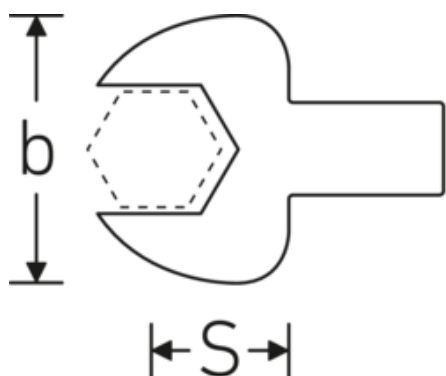

Maul-Einsteckwerkzeuge

731/40

Art.-Nr. **58214018**
GTIN **4018754033973**
Modell **731/40 18**

Bezeichnung.

Maul-Einsteckwerkzeug SW 18mm Wkz.Aufn.14 x 18

Eigenschaften.

- für Drehmomentschlüssel mit Vierkantaufnahme
- Verchromung über Nickel, dauerhaft und abplatzsicher
- im Gesenk geschmiedet, gehärtet und im Ölbad abgekühlt
- stark belastbar, außergewöhnlich langlebig

Technische Zeichnung.

Technische Attribute.

Breite mm (b)	42 mm
Größe Wkz.-Aufnahme [Innenvierkant]	14 x 18 mm
Höhe mm (h)	10 mm
S	25 mm
Schlüsselweite [mm]	18 mm

Logistikdaten.

Tiefe mm (IFS)	60
Breite mm (IFS)	41
Höhe mm (IFS)	22
WEEE/ElektroG	nicht ear-pflichtig
Länge (verpackt, mm)	60

Breite (verpackt, mm)	41
Höhe (verpackt, mm)	22
Volumen (verpackt, dm³)	0.05412 dm ³
Art.-Nr.	58214018
Gewicht (brutto, kg)	0,150
Gewicht PAP (kg)	0,000
Gewicht PVC (kg)	0,002
GTIN	4018754033973
Ursprungsland AWR	GERMANY
Ursprungsregion	Nordrhein-Westfalen
Zolltarifnr.	82041100
Packnorm	1
Gewicht (g)	147 g