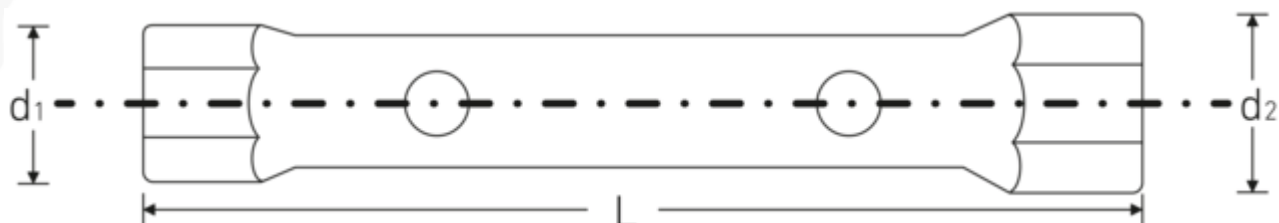

Doppelsteckschlüssel

10750

Art.-Nr. 43330607
GTIN 4018754254903
Modell 10750 6 x 7

Bezeichnung.

Doppelsteckschlüssel SW 6 x 7 mm L.110mm

Eigenschaften.

- **metrische, ungleiche** Schlüsselweiten
- Sechskant
- aus nahtlos gezogenem Präzisionsstahlrohr
- beidseitig gesenkt
- Chrome Alloy Steel, Oberfläche gleitgeschliffen und verchromt
- DIN 896 Form B

Vorteile.

Ausgestattet mit zwei verschiedenen Schlüsselweiten zum Anziehen und Lösen von Schrauben und Muttern.

Die Doppelsteckschlüssel verfügen über zwei Bohrungen für die Drehstifte.

Robust und langlebig aus hochwertigem Chrome Alloy Steel.

Unterschiedliche Längen des Drehstiftes lassen variable Hebelkraft und angepasste Höhe des Drehmoments zu.

Die verlängerte Form des Rohrdoppelsteckschlüssels dient als praktischer Griff und kann somit ideal auch in engen, platzbegrenzten Arbeitsräumen eingesetzt werden.

Technische Zeichnung.

Technische Attribute.

Bohrung (mm)	6 mm
d1	10,5 mm
d2	11,5 mm
DIN	DIN 896 Form B
Länge mm (L)	110 mm
Schlüsselweite 1 [mm]	6 mm
Schlüsselweite 2 [mm]	7 mm

Logistikdaten.

Tiefe mm (IFS)	101
Breite mm (IFS)	9
Höhe mm (IFS)	9
WEEE/ElektroG	nicht ear-pflichtig
Länge (verpackt, mm)	101
Breite (verpackt, mm)	9
Höhe (verpackt, mm)	9
Volumen (verpackt, dm3)	0.008181 dm3
Art.-Nr.	43330607
Gewicht (brutto, kg)	0,260
Gewicht PAP (kg)	0,000
Gewicht PVC (kg)	0,003
GTIN	4018754254903
Ursprungsland AWR	GERMANY
Ursprungsregion	Nordrhein-Westfalen
Zolltarifnr.	82041100
Packnorm	10
Gewicht (g)	26 g