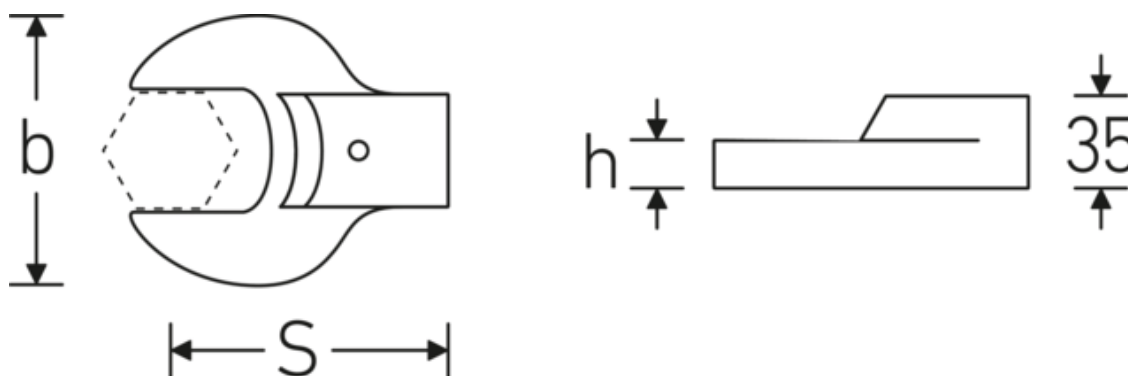

Maul-Aufsteckwerkzeuge

731/80

Art.-Nr. **58218060**
GTIN **4018754109555**
Modell **731/80 60**

Bezeichnung.

Maul-Aufsteckwerkzeug SW 60mm Wkz.Aufn.24,5 x 28

Eigenschaften.

- für Drehmomentschlüssel mit Aufnahme für Aufsteckwerkzeuge
- Verchromung über Nickel, dauerhaft und abplatzsicher
- im Gesenk geschmiedet, gehärtet und im Ölbad abgekühlt
- stark belastbar, außergewöhnlich langlebig

Technische Zeichnung.

Technische Attribute.

Breite mm (b)	124 mm
Gr. Wkz.-Aufnahme Außenvierkant	24,5 x 28 mm
Höhe mm (h)	20 mm
S	95 mm
Schlüsselweite [mm]	60 mm

Logistikdaten.

Tiefe mm (IFS)	124
Breite mm (IFS)	123
Höhe mm (IFS)	35
WEEE/ElektroG	nicht ear-pflichtig
Länge (verpackt, mm)	124

Breite (verpackt, mm)	123
Höhe (verpackt, mm)	35
Volumen (verpackt, dm³)	0.53382 dm ³
Art.-Nr.	58218060
Gewicht (brutto, kg)	1,325
Gewicht PAP (kg)	0,000
Gewicht PVC (kg)	0,006
GTIN	4018754109555
Ursprungsland AWR	GERMANY
Ursprungsregion	Nordrhein-Westfalen
Zolltarifnr.	82041100
Packnorm	1
Gewicht (g)	1325 g