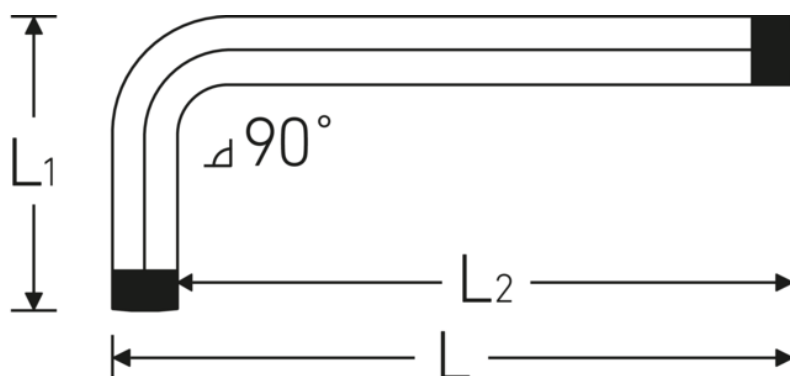

TORX® Winkelschraubendreher

10766

Art.-Nr. **43223015**
 GTIN **4018754332595**
 Modell **10766 T15**
WINKELSCHRAUBENDREHER
TORX

Bezeichnung. TORX® Winkelschraubendreher L.18mm x 54mm

Eigenschaften.

- für Innen-TORX® Schrauben
- Chrome Alloy Steel, vernickelt

Technische Zeichnung.

Technische Attribute.

Abtriebsprofil	TORX®
Größe Abtriebsprofil	T15
L1	18 mm
L2	54 mm

Logistikdaten.

Tiefe mm (IFS)	75
Breite mm (IFS)	19
Höhe mm (IFS)	4
WEEE/ElektroG	nicht ear-pflichtig
Länge (verpackt, mm)	80
Breite (verpackt, mm)	30
Höhe (verpackt, mm)	10

Volumen (verpackt, dm3)	0.024 dm3
Art.-Nr.	43223015
Gewicht (brutto, kg)	0,060
Gewicht PAP (kg)	0,000
Gewicht PVC (kg)	0,004
GTIN	4018754332595
Ursprungsland AWR	GERMANY
Ursprungsregion	Nordrhein-Westfalen
Zolltarifnr.	82054000
Packnorm	10
Gewicht (g)	5 g

Varianten.

Art.-Nr.	Modell-Nr. (ERP)	Bezeichnung	GTIN
43223008	10766 T8 WINKELSCHRAUBENDREHER TORX	TORX® Winkelschraubendreher L.16mm x 44mm	4018754332564
43223009	10766 T9 WINKELSCHRAUBENDREHER TORX	TORX® Winkelschraubendreher L.16mm x 48mm	4018754332571
43223010	10766 T10 WINKELSCHRAUBENDREHER TORX	TORX® Winkelschraubendreher L.17mm x 51mm	4018754332588
43223015	10766 T15 WINKELSCHRAUBENDREHER TORX	TORX® Winkelschraubendreher L.18mm x 54mm	4018754332595
43223020	10766 T20 WINKELSCHRAUBENDREHER TORX	TORX® Winkelschraubendreher L.19mm x 57mm	4018754332601
43223025	10766 T25 WINKELSCHRAUBENDREHER TORX	TORX® Winkelschraubendreher L.20mm x 60mm	4018754332618
43223027	10766 T27 WINKELSCHRAUBENDREHER TORX	TORX® Winkelschraubendreher L.21mm x 64mm	4018754332625
43223030	10766 T30 WINKELSCHRAUBENDREHER TORX	TORX® Winkelschraubendreher L.24mm x 70mm	4018754332632
43223040	10766 T40 WINKELSCHRAUBENDREHER TORX	TORX® Winkelschraubendreher L.26mm x 76mm	4018754332649