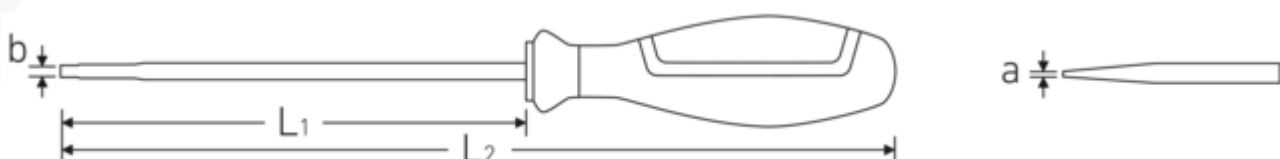

- für Schlitzschrauben
- reduzierter Klingendurchmesser zum Erreichen tiefliegender Verschraubungen
- Klinge mit integrierter Schutzisolierung
- VDE-isoliert bis 1.000 V
- schutzisoliert nach IEC 60900-AC 1.000 V / DC 1.500 V
- schwarze Klingenspitze
- 3-Komponenten-Griff mit Kopflaserung
- Chrome Alloy Steel

Technologien und Leistungsmerkmale.

3-Komponenten-Griff

Unser 3-Komponenten-Griff vereint harte, weiche und spezialfaserbeschichtete Komponenten, die ihm seine optimierte Ergonomie, maximale Kraftübertragung und erhöhte Sicherheit bei täglicher Nutzung verleihen.

Technische Zeichnung.

Technische Attribute.

a	1,5 mm
Abtriebsprofil	Schlitz
Breite mm (b)	6,5 mm
DIN	DIN EN 60900
Gr.	6
L1	150 mm
L2	265 mm

Logistikdaten.

Tiefe mm (IFS)	262
Breite mm (IFS)	34
Höhe mm (IFS)	34
WEEE/ElektroG	nicht ear-pflichtig
Länge (verpackt, mm)	265
Breite (verpackt, mm)	115
Höhe (verpackt, mm)	73
Volumen (verpackt, dm3)	2.224675 dm3
Art.-Nr.	46613065
Gewicht (brutto, kg)	1,188
Gewicht PAP (kg)	0,102
Gewicht PVC (kg)	0,000
GTIN	4018754338122
Ursprungsland AWR	GERMANY
Ursprungsregion	Nordrhein-Westfalen
Zolltarifnr.	82054000
Packnorm	10
Gewicht (g)	125 g