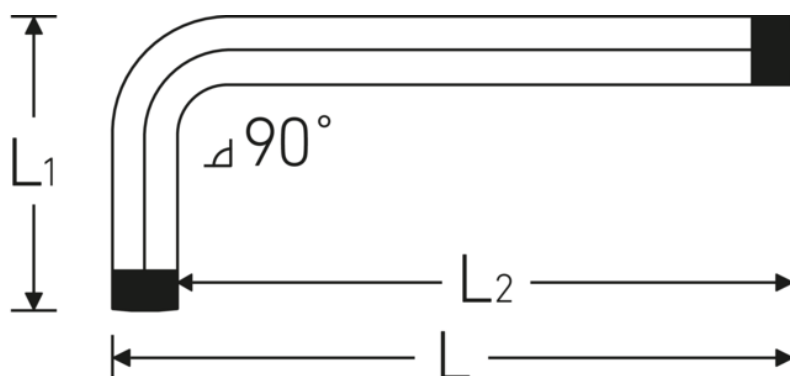

TORX® Winkelschraubendreher

10766

Art.-Nr. **43223009**
 GTIN **4018754332571**
 Modell **10766 T9**
WINKELSCHRAUBENDREHER
TORX

Bezeichnung. TORX® Winkelschraubendreher L.16mm x 48mm

Eigenschaften.

- für Innen-TORX® Schrauben
- Chrome Alloy Steel, vernickelt

Technische Zeichnung.

Technische Attribute.

Abtriebsprofil	TORX®
Größe Abtriebsprofil	T9
L1	16 mm
L2	48 mm

Logistikdaten.

Tiefe mm (IFS)	58
Breite mm (IFS)	3
Höhe mm (IFS)	3
WEEE/ElektroG	nicht ear-pflichtig
Länge (verpackt, mm)	170
Breite (verpackt, mm)	100
Höhe (verpackt, mm)	4

Volumen (verpackt, dm3)	0.068 dm3
Art.-Nr.	43223009
Gewicht (brutto, kg)	0,040
Gewicht PAP (kg)	0,000
Gewicht PVC (kg)	0,004
GTIN	4018754332571
Ursprungsland AWR	GERMANY
Ursprungsregion	Nordrhein-Westfalen
Zolltarifnr.	82054000
Packnorm	10
Gewicht (g)	3 g

Varianten.

Art.-Nr.	Modell-Nr. (ERP)	Bezeichnung	GTIN
43223008	10766 T8 WINKELSCHRAUBENDREHER TORX	TORX® Winkelschraubendreher L.16mm x 44mm	4018754332564
43223009	10766 T9 WINKELSCHRAUBENDREHER TORX	TORX® Winkelschraubendreher L.16mm x 48mm	4018754332571
43223010	10766 T10 WINKELSCHRAUBENDREHER TORX	TORX® Winkelschraubendreher L.17mm x 51mm	4018754332588
43223015	10766 T15 WINKELSCHRAUBENDREHER TORX	TORX® Winkelschraubendreher L.18mm x 54mm	4018754332595
43223020	10766 T20 WINKELSCHRAUBENDREHER TORX	TORX® Winkelschraubendreher L.19mm x 57mm	4018754332601
43223025	10766 T25 WINKELSCHRAUBENDREHER TORX	TORX® Winkelschraubendreher L.20mm x 60mm	4018754332618
43223027	10766 T27 WINKELSCHRAUBENDREHER TORX	TORX® Winkelschraubendreher L.21mm x 64mm	4018754332625
43223030	10766 T30 WINKELSCHRAUBENDREHER TORX	TORX® Winkelschraubendreher L.24mm x 70mm	4018754332632
43223040	10766 T40 WINKELSCHRAUBENDREHER TORX	TORX® Winkelschraubendreher L.26mm x 76mm	4018754332649