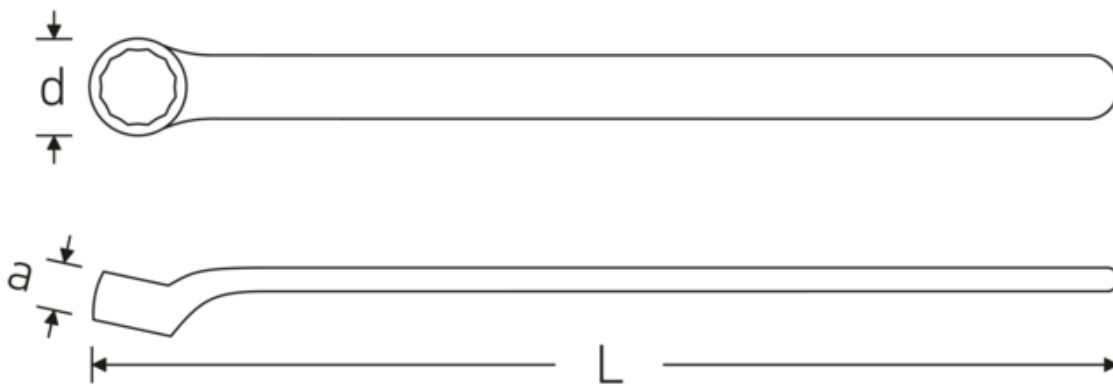

VDE-Einringschlüssel

12161 VDE

Art.-Nr. 44190019

GTIN 4018754254064

Modell 12161 VDE 19

Bezeichnung. VDE-Einringschlüssel SW 19mm

- Eigenschaften.**
- **metrische** Schlüsselweiten
 - Doppelsechskant mit AS-Drive-Profil
 - VDE-isoliert bis 1.000 V
 - schutzisoliert nach IEC 60900-AC 1.000 V / DC 1.500 V
 - Chrome Alloy Steel, verchromt

Technologien und Leistungsmerkmale.

Anti-Slip-Drive

Das AS-Drive-Profil ermöglicht hohe Kraftübertragungen auf die Flanken von Schrauben und Muttern, ohne diese zu beschädigen. Damit wird das Abrunden des Schraubenkopfes verhindert.

Dünnwandige Ringe

Die geringe Wandstärke unserer Ringe erleichtert das Arbeiten an schwer zugänglichen Schraubstellen. Die Ringseiten sind höher als bei genormten Muttern, was ein Festklemmen ausschließt.

Technische Zeichnung.

Technische Attribute.

a	18 mm
d	32 mm
DIN	DIN EN 60900
Länge mm (L)	227,1 mm
Schlüsselweite 1 [mm]	19 mm

Logistikdaten.

Tiefe mm (IFS)	230
Breite mm (IFS)	31
Höhe mm (IFS)	15
WEEE/ElektroG	nicht ear-pflichtig
Länge (verpackt, mm)	280
Breite (verpackt, mm)	100
Höhe (verpackt, mm)	20
Volumen (verpackt, dm3)	0.56 dm3
Art.-Nr.	44190019
Gewicht (brutto, kg)	0,182
Gewicht PAP (kg)	0,000
Gewicht PVC (kg)	0,005
GTIN	4018754254064
Ursprungsland AWR	GERMANY
Ursprungsregion	Nordrhein-Westfalen
Zolltarifnr.	82041100
Packnorm	1
Gewicht (g)	190 g