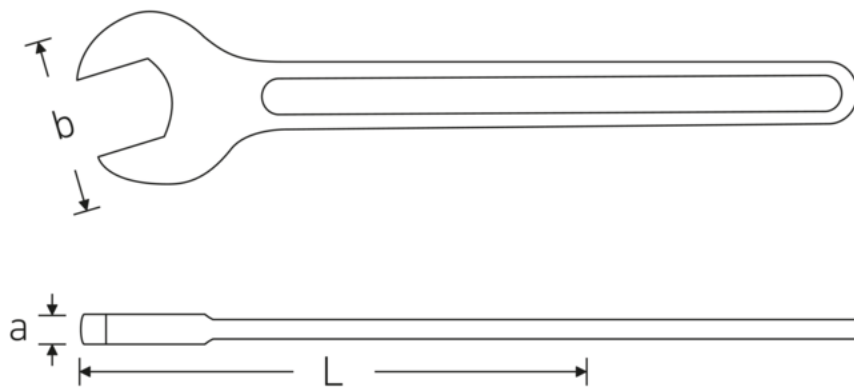

## Einmaulschlüssel, metrisch

**4004**

Art.-Nr. **40040240**  
GTIN **4018754018307**  
Modell **4004 24**

**Bezeichnung.** Einmaulschlüssel SW 24mm L.215mm

**Eigenschaften.**

- Spezialstahl, stahlgrau
- DIN 894 bis 85 mm

### Technische Zeichnung.

### Technische Attribute.

<b>a</b>	8,9 mm
<b>Breite mm (b)</b>	50 mm
<b>DIN</b>	DIN 894
<b>Länge mm (L)</b>	215 mm
<b>Legierung</b>	Spezialstahl
<b>Oberfläche</b>	stahlgrau
<b>Schlüsselweite 1 [mm]</b>	24 mm