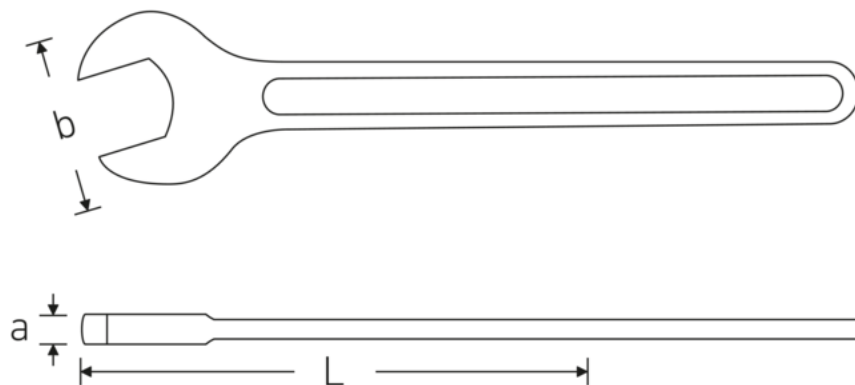

Einmaulschlüssel, metrisch

4004

Art.-Nr. **40040650**
GTIN **4018754018406**
Modell **4004 65**

Bezeichnung. Einmaulschlüssel SW 65mm L.528mm

Eigenschaften.

- Spezialstahl, stahlgrau
- DIN 894 bis 85 mm

Technische Zeichnung.

Technische Attribute.

a	19 mm
Breite mm (b)	132 mm
DIN	DIN 894
Länge mm (L)	528 mm
Legierung	Spezialstahl
Oberfläche	stahlgrau
Schlüsselweite 1 [mm]	65 mm

Logistikdaten.

Tiefe mm (IFS)	530
Breite mm (IFS)	132
Höhe mm (IFS)	20
WEEE/ElektroG	nicht ear-pflichtig
Länge (verpackt, mm)	530
Breite (verpackt, mm)	132
Höhe (verpackt, mm)	20

Volumen (verpackt, dm3)	1.3992 dm3
Art.-Nr.	40040650
Gewicht (brutto, kg)	1,900
Gewicht PAP (kg)	0,000
Gewicht PVC (kg)	0,000
GTIN	4018754018406
Ursprungsland AWR	GERMANY
Ursprungsregion	Nordrhein-Westfalen
Zolltarifnr.	82041100
Packnorm	1
Gewicht (g)	1900 g