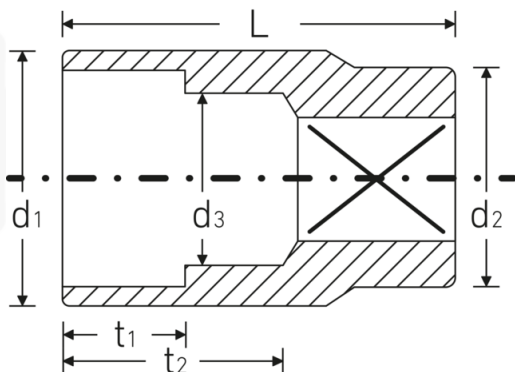

Steckschlüsseinsätze 1/2", metrisch

50

Art.-Nr. 03010021

GTIN 4018754005291

Modell 50 21

Bezeichnung.

1/2 " Steckschlüsseinsatz SW 21mm L.42mm

Eigenschaften.

- Doppelsechskant mit AS-Drive-Profil
- 1/2" Innenvierkant-Antrieb
- HPQ® Hochleistungsstahl, verchromt
- DIN 3124 / ISO 2725-1 / DIN EN 3709 / ASME B 107.5 M

Technologien und Leistungsmerkmale.

High Performance Quality (HPQ®)

Technische Zeichnung.

Technische Attribute.

Abtriebsprofil	Doppelsechskant AS-Drive
Antriebsvierkant innen (Zoll)	1/2 "
d1	28,7 mm
d2	26 mm
d3	20 mm
DIN	DIN 3124 / ISO 2725-1, DIN EN 3709, ASME B 107.5 M
Länge mm (L)	42 mm
Schlüsselweite [mm]	21 mm
t1	16 mm
t2	25,2 mm

Varianten.

Art.-Nr.	Modell-Nr. (ERP)	Bezeichnung	GTIN
03010008	50 8	1/2 " Steckschlüsseleinsatz SW 8mm L.38mm	4018754005161
03010009	50 9	1/2 " Steckschlüsseleinsatz SW 9mm L.38mm	4018754005178
03010010	50 10	1/2 " Steckschlüsseleinsatz SW 10mm L.38mm	4018754005185
03010011	50 11	1/2 " Steckschlüsseleinsatz SW 11mm L.38mm	4018754005192
03010012	50 12	1/2 " Steckschlüsseleinsatz SW 12mm L.38mm	4018754005208
03010013	50 13	1/2 " Steckschlüsseleinsatz SW 13mm L.38mm	4018754005215
03010014	50 14	1/2 " Steckschlüsseleinsatz SW 14mm L.38mm	4018754005222
03010015	50 15	1/2 " Steckschlüsseleinsatz SW 15mm L.38mm	4018754005239
03010016	50 16	1/2 " Steckschlüsseleinsatz SW 16mm L.38mm	4018754005246
03010017	50 17	1/2 " Steckschlüsseleinsatz SW 17mm L.38mm	4018754005253
03010018	50 18	1/2 " Steckschlüsseleinsatz SW 18mm L.38mm	4018754005260
03010019	50 19	1/2 " Steckschlüsseleinsatz SW 19mm L.38mm	4018754005277
03010020	50 20	1/2 " Steckschlüsseleinsatz SW 20mm L.42mm	4018754005284
03010021	50 21	1/2 " Steckschlüsseleinsatz SW 21mm L.42mm	4018754005291