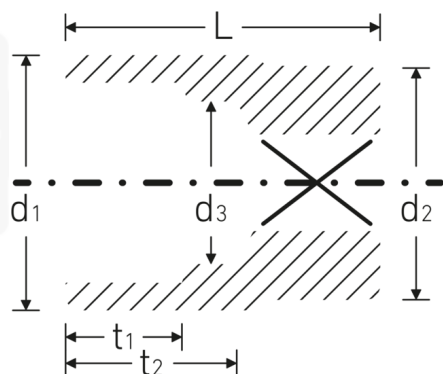

### Bezeichnung.

3/4 " Steckschlüsseinsatz SW 1 1/2" L.64mm

### Eigenschaften.

- Doppelsechskant mit AS-Drive-Profil
- 3/4" Innenvierkant-Antrieb
- HPQ® Hochleistungsstahl, verchromt
- SAE AS 954-E (Prüfwerte) / ASME B 107.1

## Technische Attribute.

<b>Abtriebsprofil</b>	Doppelsechskant AS-Drive
<b>Antriebsvierkant innen (Zoll)</b>	3/4 "
<b>d1</b>	52 mm
<b>d2</b>	40,5 mm
<b>d3</b>	36,8 mm
<b>Länge mm (L)</b>	64 mm
<b>Schlüsselweite [Zoll]</b>	1 1/2 "
<b>t1</b>	30 mm
<b>t2</b>	36,8 mm