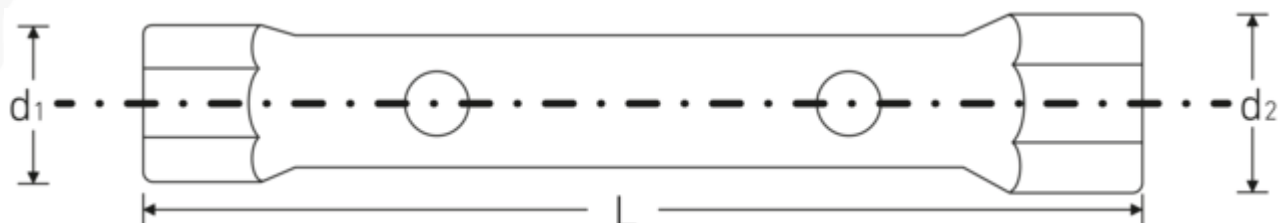

Doppelsteckschlüssel

10750

Art.-Nr. 43331617
GTIN 4018754254958
Modell 10750 16 x 17

Bezeichnung.

Doppelsteckschlüssel SW 16 x 17 mm L.155mm

Eigenschaften.

- **metrische, ungleiche** Schlüsselweiten
- Sechskant
- aus nahtlos gezogenem Präzisionsstahlrohr
- beidseitig gesenkt
- Chrome Alloy Steel, Oberfläche gleitgeschliffen und verchromt
- DIN 896 Form B

Vorteile.

Ausgestattet mit zwei verschiedenen Schlüsselweiten zum Anziehen und Lösen von Schrauben und Muttern.

Die Doppelsteckschlüssel verfügen über zwei Bohrungen für die Drehstifte.

Robust und langlebig aus hochwertigem Chrome Alloy Steel.

Unterschiedliche Längen des Drehstiftes lassen variable Hebelkraft und angepasste Höhe des Drehmoments zu.

Die verlängerte Form des Rohrdoppelsteckschlüssels dient als praktischer Griff und kann somit ideal auch in engen, platzbegrenzten Arbeitsräumen eingesetzt werden.

Technische Zeichnung.

Technische Attribute.

Bohrung (mm)	7 mm
d1	24 mm
d2	26 mm
DIN	DIN 896 Form B
Länge mm (L)	155 mm
Schlüsselweite 1 [mm]	16 mm
Schlüsselweite 2 [mm]	17 mm

Logistikdaten.

Tiefe mm (IFS)	150
Breite mm (IFS)	21
Höhe mm (IFS)	21
WEEE/ElektroG	nicht ear-pflichtig
Länge (verpackt, mm)	150
Breite (verpackt, mm)	21
Höhe (verpackt, mm)	21
Volumen (verpackt, dm3)	0.06615 dm3
Art.-Nr.	43331617
Gewicht (brutto, kg)	1,270
Gewicht PAP (kg)	0,000
Gewicht PVC (kg)	0,007
GTIN	4018754254958
Ursprungsland AWR	GERMANY
Ursprungsregion	Nordrhein-Westfalen
Zolltarifnr.	82041100
Packnorm	10
Gewicht (g)	127 g