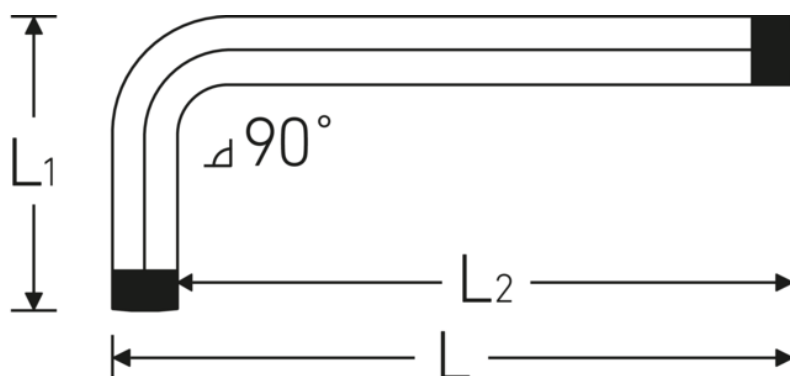

TORX® Winkelschraubendreher

10766

Art.-Nr. **43223030**
GTIN **4018754332632**
Modell **10766 T30**
WINKELSCHRAUBENDREHER
TORX

Bezeichnung. TORX® Winkelschraubendreher L.24mm x 70mm

Eigenschaften.

- für Innen-TORX® Schrauben
- Chrome Alloy Steel, vernickelt

Technische Zeichnung.

Technische Attribute.

Abtriebsprofil	TORX®
Größe Abtriebsprofil	T30
L1	24 mm
L2	70 mm

Logistikdaten.

Tiefe mm (IFS)	111
Breite mm (IFS)	6
Höhe mm (IFS)	6
WEEE/ElektroG	nicht ear-pflichtig
Länge (verpackt, mm)	170
Breite (verpackt, mm)	100
Höhe (verpackt, mm)	7

Volumen (verpackt, dm3)	0.119 dm3
Art.-Nr.	43223030
Gewicht (brutto, kg)	0,284
Gewicht PAP (kg)	0,000
Gewicht PVC (kg)	0,004
GTIN	4018754332632
Ursprungsland AWR	GERMANY
Ursprungsregion	Nordrhein-Westfalen
Zolltarifnr.	82054000
Packnorm	10
Gewicht (g)	20 g

Varianten.

Art.-Nr.	Modell-Nr. (ERP)	Bezeichnung	GTIN
43223008	10766 T8 WINKELSCHRAUBENDREHER TORX	TORX® Winkelschraubendreher L.16mm x 44mm	4018754332564
43223009	10766 T9 WINKELSCHRAUBENDREHER TORX	TORX® Winkelschraubendreher L.16mm x 48mm	4018754332571
43223010	10766 T10 WINKELSCHRAUBENDREHER TORX	TORX® Winkelschraubendreher L.17mm x 51mm	4018754332588
43223015	10766 T15 WINKELSCHRAUBENDREHER TORX	TORX® Winkelschraubendreher L.18mm x 54mm	4018754332595
43223020	10766 T20 WINKELSCHRAUBENDREHER TORX	TORX® Winkelschraubendreher L.19mm x 57mm	4018754332601
43223025	10766 T25 WINKELSCHRAUBENDREHER TORX	TORX® Winkelschraubendreher L.20mm x 60mm	4018754332618
43223027	10766 T27 WINKELSCHRAUBENDREHER TORX	TORX® Winkelschraubendreher L.21mm x 64mm	4018754332625
43223030	10766 T30 WINKELSCHRAUBENDREHER TORX	TORX® Winkelschraubendreher L.24mm x 70mm	4018754332632
43223040	10766 T40 WINKELSCHRAUBENDREHER TORX	TORX® Winkelschraubendreher L.26mm x 76mm	4018754332649