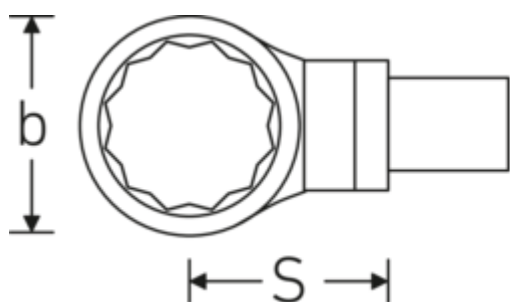

Ring-Einsteckwerkzeuge

732/100

Art.-Nr. **58221032**
GTIN **4018754238781**
Modell **732/100 SW 32**

Bezeichnung.

Ring-Einsteckwerkzeug SW 32mm Wkz.Aufn.22 x 28

Eigenschaften.

- Doppelsechskant mit AS-Drive-Profil
- für Drehmomentschlüssel mit Vierkantaufnahme
- Verchromung über Nickel, dauerhaft und abplatzsicher
- im Gesenk geschmiedet, gehärtet und im Ölbad abgekühlt
- stark belastbar, außergewöhnlich langlebig

Technische Zeichnung.

Technische Attribute.

Breite mm (b)	49 mm
Größe Wkz.-Aufnahme [Innenvierkant]	22 x 28 mm
Höhe mm (h)	16 mm
S	55 mm
Schlüsselweite [mm]	32 mm

Logistikdaten.

Tiefe mm (IFS)	121
Breite mm (IFS)	43
Höhe mm (IFS)	32
WEEE/ElektroG	nicht ear-pflichtig
Länge (verpackt, mm)	180
Breite (verpackt, mm)	65

Höhe (verpackt, mm)	45
Volumen (verpackt, dm³)	0.5265 dm ³
Art.-Nr.	58221032
Gewicht (brutto, kg)	0,611
Gewicht PAP (kg)	0,000
Gewicht PVC (kg)	0,005
GTIN	4018754238781
Ursprungsland AWR	GERMANY
Ursprungsregion	Nordrhein-Westfalen
Zolltarifnr.	82041100
Packnorm	1
Gewicht (g)	611 g