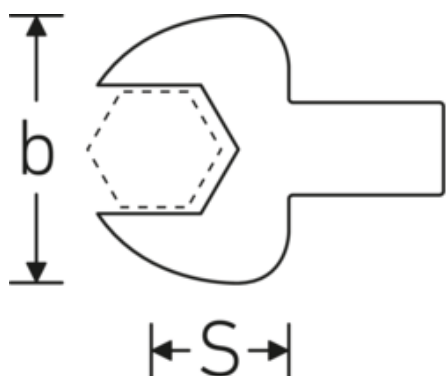

### Bezeichnung.

Maul-Einsteckwerkzeug SW 21mm Wkz.Aufn.14 x 18

### Technische Attribute.

Breite mm (b)	50 mm
Größe Wkz.-Aufnahme [Innenvierkant]	14 x 18 mm
Höhe mm (h)	11 mm
S	25 mm
Schlüsselweite [mm]	21 mm