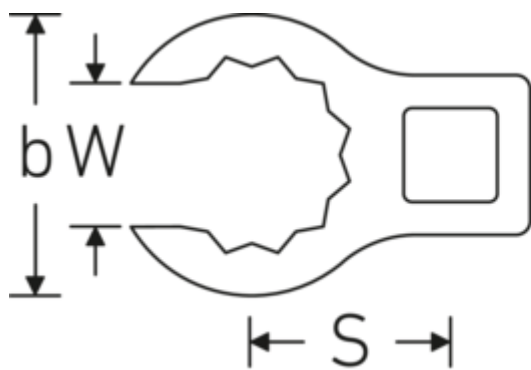

Crowning-Schlüssel, zöllig

440a

Art.-Nr. 02490038

GTIN 4018754004553

Modell 440 A 11/16

Bezeichnung.

3/8 " Crowring-Schlüssel SW 11/16" L.39,2mm

Eigenschaften.

- Doppelsechskant mit AS-Drive-Profil
- Chrome Alloy Steel, verchromt
- 3/8" für Volvo Flugmotor, Typ „JAS“

Technische Zeichnung.

Technische Attribute.

a	17,5 mm
Antriebsvierkant innen (Zoll)	3/8 "
Breite mm (b)	27,3 mm
Länge mm (L)	39,2 mm
S	20,5 mm
Schlüsselweite [Zoll]	11/16 "

Logistikdaten.

Tiefe mm (IFS)	39
Breite mm (IFS)	27
Höhe mm (IFS)	17
WEEE/ElektroG	nicht ear-pflichtig
Länge (verpackt, mm)	40
Breite (verpackt, mm)	28

W	14 mm	Höhe (verpackt, mm)	18
		Volumen (verpackt, dm³)	0.02016 dm ³
		Art.-Nr.	02490038
		Gewicht (brutto, kg)	0,360
		Gewicht PAP (kg)	0,000
		Gewicht PVC (kg)	0,002
		GTIN	4018754004553
		Ursprungsland AWR	GERMANY
		Ursprungsregion	Nordrhein-Westfalen
		Zolltarifnr.	82042000
		Packnorm	10
		Gewicht (g)	36 g