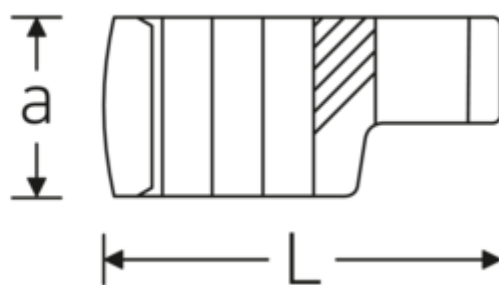

Crowning-Schlüssel, zöllig

440a

Art.-Nr. 02490038

GTIN 4018754004553

Modell 440 A 11/16

Bezeichnung.

3/8 " Crowring-Schlüssel SW 11/16" L.39,2mm

Eigenschaften.

- Doppelsechskant mit AS-Drive-Profil
- Chrome Alloy Steel, verchromt
- 3/8" für Volvo Flugmotor, Typ „JAS“

Technische Zeichnung.

Technische Attribute.

a	17,5 mm
Antriebsvierkant innen (Zoll)	3/8 "
Breite mm (b)	27,3 mm
Länge mm (L)	39,2 mm
S	20,5 mm
Schlüsselweite [Zoll]	11/16 "

Logistikdaten.

Tiefe mm (IFS)	39
Breite mm (IFS)	27
Höhe mm (IFS)	17
WEEE/ElektroG	nicht ear-pflichtig
Länge (verpackt, mm)	40
Breite (verpackt, mm)	28

W	14 mm	Höhe (verpackt, mm)	18
		Volumen (verpackt, dm³)	0.02016 dm ³
		Art.-Nr.	02490038
		Gewicht (brutto, kg)	0,360
		Gewicht PAP (kg)	0,000
		Gewicht PVC (kg)	0,002
		GTIN	4018754004553
		Ursprungsland AWR	GERMANY
		Ursprungsregion	Nordrhein-Westfalen
		Zolltarifnr.	82042000
		Packnorm	10
		Gewicht (g)	36 g