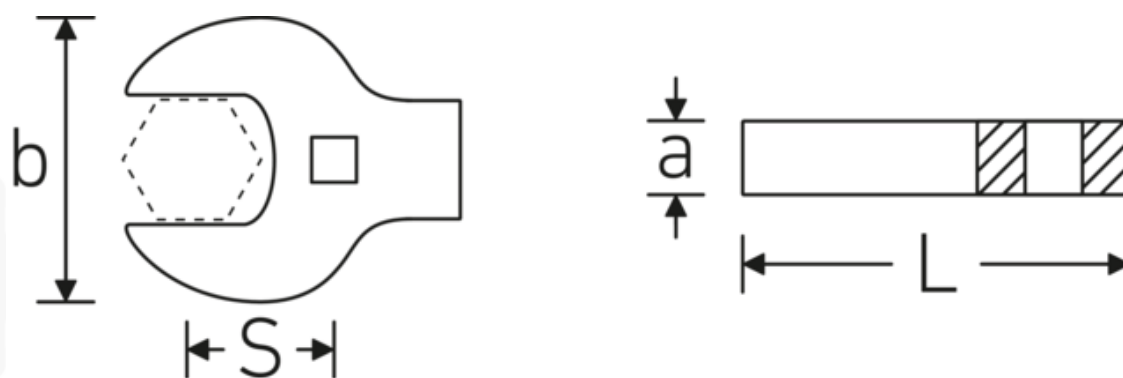

Crowfoot-Schlüssel heavy-duty, zöllig

540a HD

Art.-Nr. 02501024

GTIN 4018754285709

Modell 540A HD SW 3/8

Bezeichnung.

3/8 " Crowfoot-Schlüssel heavy-duty SW 3/8" L.39mm

Eigenschaften.

- für besonders hohe Belastungen, z. B. Edelstahlverschraubungen
- vollständige Nutzung des Schlüsselmauls in Kombination mit Standardknarren oder Drehmomentschlüssel mit festem Vierkant
- verchromt

Technische Zeichnung.

Technische Attribute.

a	11 mm
Antriebsvierkant innen (Zoll)	3/8 "
Breite mm (b)	26 mm
Länge mm (L)	39 mm
S	24 mm
Schlüsselweite [Zoll]	3/8 "

Logistikdaten.

Tiefe mm (IFS)	38
Breite mm (IFS)	26
Höhe mm (IFS)	10
WEEE/ElektroG	nicht ear-pflichtig
Länge (verpackt, mm)	40
Breite (verpackt, mm)	26
Höhe (verpackt, mm)	12
Volumen (verpackt, dm3)	0.01248 dm3
Art.-Nr.	02501024
Gewicht (brutto, kg)	0,060
Gewicht PAP (kg)	0,000
Gewicht PVC (kg)	0,002
GTIN	4018754285709
Ursprungsland AWR	GERMANY
Ursprungsregion	Nordrhein-Westfalen
Zolltarifnr.	82042000
Packnorm	1
Gewicht (g)	56 g

Varianten.

Art.-Nr.	Modell-Nr. (ERP)	Bezeichnung	GTIN
02501024	540A HD SW 3/8	3/8 " Crowfoot-Schlüssel heavy-duty SW 3/8" L.39mm	4018754285709
02501028	540A HD SW 7/16	3/8 " Crowfoot-Schlüssel heavy-duty SW 7/16" L.40mm	4018754285716
02501032	540A HD SW 1/2	3/8 " Crowfoot-Schlüssel heavy-duty SW 1/2" L.42mm	4018754285723
02501034	540A HD SW 9/16	3/8 " Crowfoot-Schlüssel heavy-duty SW 9/16" L.43,4mm	4018754198078
02501036	540A HD SW 5/8	3/8 " Crowfoot-Schlüssel heavy-duty SW 5/8" L.45mm	4018754198085
02501038	540A HD SW 11/16	3/8 " Crowfoot-Schlüssel heavy-duty SW 11/16" L.47,2mm	4018754198092
02501040	540A HD SW 3/4	3/8 " Crowfoot-Schlüssel heavy-duty SW 3/4" L.49mm	4018754285730
02501042	540A HD SW 13/16	3/8 " Crowfoot-Schlüssel heavy-duty SW 13/16" L.51mm	4018754204359