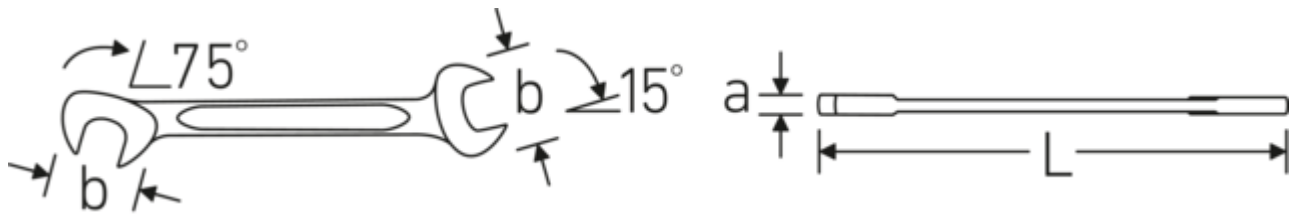

Doppelmaulschlüssel klein ELECTRIC, metrisch

ELECTRIC 12

Art.-Nr. 40061212
GTIN 4018754018635
Modell ELECTRIC 12 12

Bezeichnung.

Doppelmaulschlüssel klein SW 12 mm L.116mm

Eigenschaften.

- **metrische, gleiche** Schlüsselweiten
- gerade Ausführung, Maulstellung 15° und 75°
- stabile, schlanke und leichte Konstruktion
- hohe Biegefestigkeit durch Doppel-T-Profil
- griffige, hautsympatische Oberfläche durch STAHLWILLE Rundfinish
- extrem belastbar, außergewöhnlich langlebig
- im Gesenk geschmiedet, gehärtet und im Ölbad abgekühlt
- Chrome Alloy Steel, verchromt

Technologien und Leistungsmerkmale.

Doppel-T-Profil

Unsere Maul- und Ringschlüssel verfügen über eine zusätzliche Vertiefung in der Mitte des Werkzeugs. Ähnlich dem Prinzip eines Doppel-T-Trägers wird damit eine enorme Belastbarkeit und maximale Biegefestigkeit bei geringerem Gewicht erreicht.

Offset Shaft Design

Unsere Schraubenschlüssel sind so konstruiert, dass sie an den Belastungszonen, wo die größten Kräfte einwirken - nämlich an der Verbindung zwischen Maul und Schaft - zusätzlich verstärkt sind, um so eine Verformung zu verhindern.

Technische Zeichnung.

Technische Attribute.

a	3 mm
Breite mm (b)	24,2 mm
Länge mm (L)	116 mm
Legierung	Chrome-Alloy-Steel, verchromt
Maulstellung	15/75 °
Oberfläche	verchromt
Schlüsselweite 1 [mm]	12 mm
Schlüsselweite 2 [mm]	12 mm