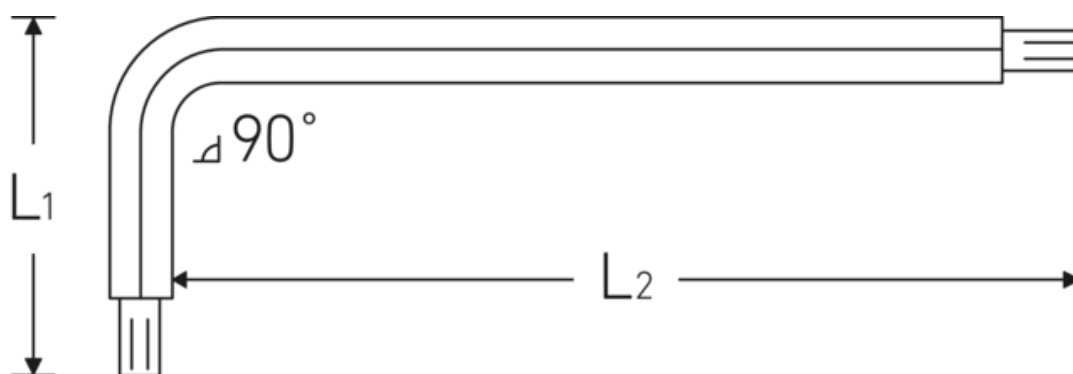

Sechskant-Kugelkopf- Winkelschraubendreher

10767

Art.-Nr. 43263008
GTIN 4018754332830
Modell 10767 8 KUGELKOPF-
WINKELSCHRAUBENDREHER
SECHSKANT

Bezeichnung. Sechskant-Kugelkopf-Winkelschraubendreher Abtriebssechskant 8mm L.36mm x 198mm

Eigenschaften.

- für **metrische** Innensechskantschrauben
- mit Kugelkopf am langen Schaftende
- Schwenkwinkel bis 25° zu jeder Seite
- Chrome Alloy Steel, vernickelt

Technische Zeichnung.

Technische Attribute.

Abtriebsprofil	Sechskant
Abtriebssechskant außen (mm)	8 mm
L1	36 mm
L2	198 mm

Logistikdaten.

Tiefe mm (IFS)	225
Breite mm (IFS)	40
Höhe mm (IFS)	8
WEEE/ElektroG	nicht ear-pflichtig
Länge (verpackt, mm)	260

Breite (verpackt, mm)	170
Höhe (verpackt, mm)	10
Volumen (verpackt, dm³)	0.442 dm ³
Art.-Nr.	43263008
Gewicht (brutto, kg)	1,016
Gewicht PAP (kg)	0,000
Gewicht PVC (kg)	0,020
GTIN	4018754332830
Ursprungsland AWR	GERMANY
Ursprungsregion	Nordrhein-Westfalen
Zolltarifnr.	82054000
Packnorm	10
Gewicht (g)	99 g