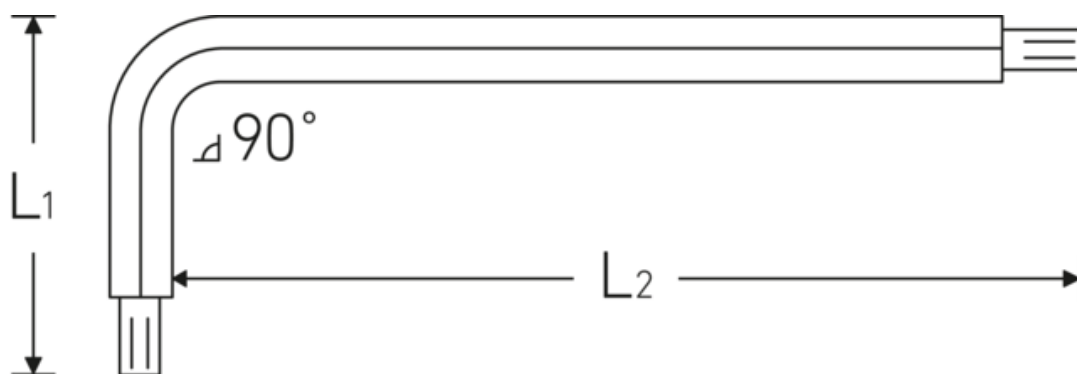

TORX® Kugelkopf- Winkelschraubendreher

10771

Art.-Nr. **43273020**
GTIN **4018754332694**
Modell **10771 T20 KUGELKOPF-
WINKELSCHRAUBENDREHER
TORX**

Bezeichnung. TORX® Kugelkopf-Winkelschraubendreher L.29mm x 148mm

Eigenschaften.

- lange Ausführung
- für Innen-TORX® Schrauben
- Kugelkopf am langen Schaftende
- Schwenkwinkel bis 25° zu jeder Seite
- Chrome Alloy Steel, vernickelt

Technische Zeichnung.

Technische Attribute.

Abtriebsprofil	TORX®
Größe Abtriebsprofil	T20
L1	29 mm
L2	148 mm

Logistikdaten.

Tiefe mm (IFS)	96
Breite mm (IFS)	21
Höhe mm (IFS)	4
WEEE/ElektroG	nicht ear-pflichtig

Länge (verpackt, mm)	96
Breite (verpackt, mm)	21
Höhe (verpackt, mm)	4
Volumen (verpackt, dm³)	0.008064 dm ³
Art.-Nr.	43273020
Gewicht (brutto, kg)	0,100
Gewicht PAP (kg)	0,000
Gewicht PVC (kg)	0,000
GTIN	4018754332694
Ursprungsland AWR	GERMANY
Ursprungsregion	Nordrhein-Westfalen
Zolltarifnr.	82041100
Packnorm	10
Gewicht (g)	20 g

Varianten.

Art.-Nr.	Modell-Nr. (ERP)	Bezeichnung	GTIN
43273009	10771 T9 KUGELKOPF- WINKELSCHRAUBENDREHER TORX	TORX® Kugelkopf- Winkelschraubendreher L.18mm x 67mm	4018754332663
43273010	10771 T10 KUGELKOPF- WINKELSCHRAUBENDREHER TORX	TORX® Kugelkopf- Winkelschraubendreher L.23mm x 121mm	4018754332670
43273015	10771 T15 KUGELKOPF- WINKELSCHRAUBENDREHER TORX	TORX® Kugelkopf- Winkelschraubendreher L.27mm x 136mm	4018754332687
43273020	10771 T20 KUGELKOPF- WINKELSCHRAUBENDREHER TORX	TORX® Kugelkopf- Winkelschraubendreher L.29mm x 148mm	4018754332694
43273025	10771 T25 KUGELKOPF- WINKELSCHRAUBENDREHER TORX	TORX® Kugelkopf- Winkelschraubendreher L.33mm x 163mm	4018754332700
43273027	10771 T27 KUGELKOPF- WINKELSCHRAUBENDREHER TORX	TORX® Kugelkopf- Winkelschraubendreher L.36mm x 176mm	4018754332717
43273030	10771 T30 KUGELKOPF- WINKELSCHRAUBENDREHER TORX	TORX® Kugelkopf- Winkelschraubendreher L.38mm x 191mm	4018754332724
43273040	10771 T40 KUGELKOPF- WINKELSCHRAUBENDREHER TORX	TORX® Kugelkopf- Winkelschraubendreher L.43mm x 210mm	4018754332731