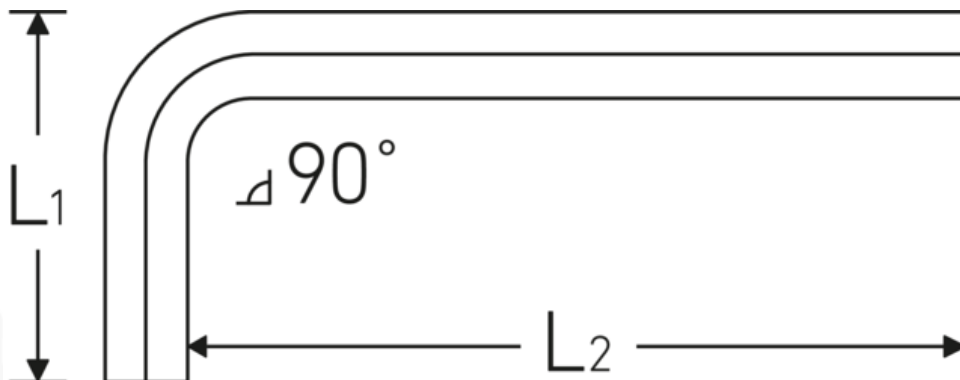

## Sechskant-Winkelschraubendreher

10760a

Art.-Nr. 43553003  
GTIN 4018754332267  
Modell 10760a 3/64  
WINKELSCHRAUBENDREHER  
SECHSKANT

**Bezeichnung.** Sechskant-Winkelschraubendreher Abtriebssechskant 3/64 L.14mm x 45mm

**Eigenschaften.**

- für **zöllige** Innensechskantschrauben
- Chrome Alloy Steel, vernickelt

### Technische Attribute.

Abtriebsprofil Sechskant  
Abtriebssechskant außen (Zoll) 3/64

### Logistikdaten.

Tiefe mm (IFS) 41  
Breite mm (IFS) 12

L1	14 mm	Höhe mm (IFS)	1
L2	45 mm	WEEE/ElektroG	nicht ear-pflichtig
		Länge (verpackt, mm)	170
		Breite (verpackt, mm)	60
		Höhe (verpackt, mm)	2
		Volumen (verpackt, dm3)	0.0204 dm3
		Art.-Nr.	43553003
		Gewicht (brutto, kg)	0,010
		Gewicht PAP (kg)	0,000
		Gewicht PVC (kg)	0,004
		GTIN	4018754332267
		Ursprungsland AWR	GERMANY
		Ursprungsregion	Nordrhein-Westfalen
		Zolltarifnr.	82054000
		Packnorm	10
		Gewicht (g)	1 g