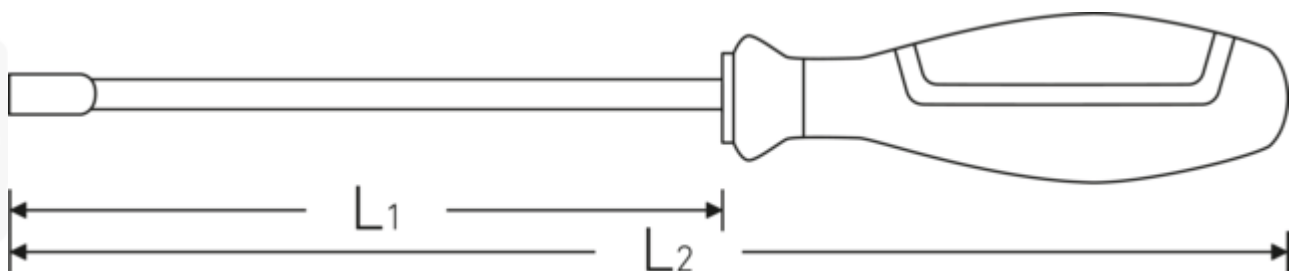

- für Außensechskantschrauben
- 3-Komponenten-Griff mit Kopflaserung
- Chrome Alloy Steel, verchromt
- DIN 3125

Technologien und Leistungsmerkmale.

3-Komponenten-Griff

Unser 3-Komponenten-Griff vereint harte, weiche und spezialfaserbeschichtete Komponenten, die ihm seine optimierte Ergonomie, maximale Kraftübertragung und erhöhte Sicherheit bei täglicher Nutzung verleihen.

Technische Zeichnung.

Technische Attribute.

d	8,8 mm
DIN	DIN 3125
L1	125 mm
L2	230 mm
Schlüsselweite [mm]	5,5 mm

Logistikdaten.

Tiefe mm (IFS)	228
Breite mm (IFS)	25
Höhe mm (IFS)	25
WEEE/ElektroG	nicht ear-pflichtig
Länge (verpackt, mm)	230
Breite (verpackt, mm)	110
Höhe (verpackt, mm)	65
Volumen (verpackt, dm3)	1.6445 dm3
Art.-Nr.	43093055
Gewicht (brutto, kg)	0,680
Gewicht PAP (kg)	0,082
Gewicht PVC (kg)	0,000
GTIN	4018754278268
Ursprungsland AWR	GERMANY
Ursprungsregion	Nordrhein-Westfalen
Zolltarifnr.	82041100
Packnorm	10
Gewicht (g)	58 g