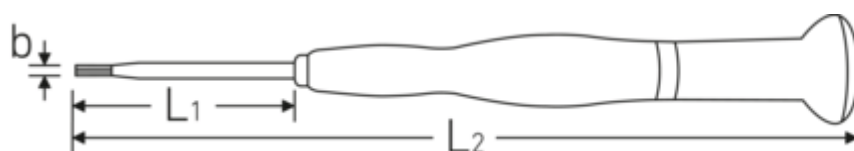

Elektronik-Sechskant-Schraubendreher

4753

Art.-Nr. **47533013**
GTIN **4018754283149**
Modell **4753 1,3**

Bezeichnung. Elektronik-Sechskant-Schraubendreher Abtriebssechskant 1,3 mm L.40mm

Eigenschaften.

- für Innensechskantschrauben
- drehbare Kappe mit ergonomischer Mulde
- schmale, handliche Schnelldrehzone
- mit Kopflaserung

Technische Zeichnung.

Technische Attribute.

Abtriebsprofil	Sechskant
Abtriebssechskant außen (mm)	1,3 mm
Abtriebssechskant außen (Zoll)	0,05
L1	40 mm
L2	140 mm

Logistikdaten.

Tiefe mm (IFS)	143
Breite mm (IFS)	20
Höhe mm (IFS)	20
WEEE/ElektroG	nicht ear-pflichtig
Länge (verpackt, mm)	158
Breite (verpackt, mm)	80
Höhe (verpackt, mm)	28
Volumen (verpackt, dm ³)	0.35392 dm ³
Art.-Nr.	47533013
Gewicht (brutto, kg)	0,098

Gewicht PAP (kg)	0,038
Gewicht PVC (kg)	0,000
GTIN	4018754283149
Ursprungsland AWR	GERMANY
Ursprungsregion	Nordrhein-Westfalen
Zolltarifnr.	82054000
Packnorm	5
Gewicht (g)	12 g

Varianten.

Art.-Nr.	Modell-Nr. (ERP)	Bezeichnung	GTIN
47533007	4753 0,7	Elektronik-Sechskant-Schraubendreher Abtriebssechskant 0,7 mm L.40mm	4018754283125
47533009	4753 0,9	Elektronik-Sechskant-Schraubendreher Abtriebssechskant 0,9 mm L.40mm	4018754283132
47533013	4753 1,3	Elektronik-Sechskant-Schraubendreher Abtriebssechskant 1,3 mm L.40mm	4018754283149
47533015	4753 1,5	Elektronik-Sechskant-Schraubendreher Abtriebssechskant 1,5 mm L.50mm	4018754283156