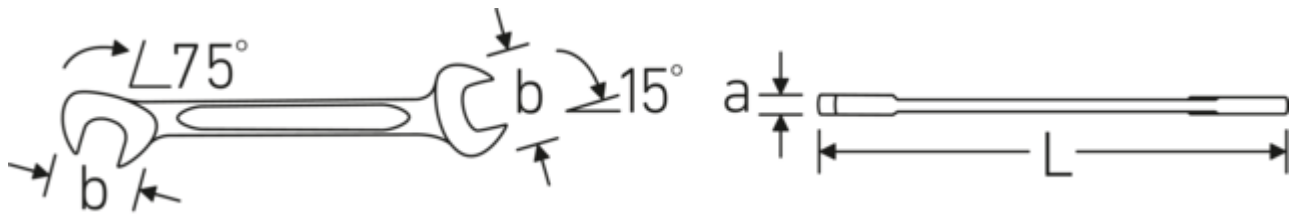

- **zöllige, gleiche** Schlüsselweiten
- gerade Ausführung, Maulstellung 15° und 75°
- stabile, schlanke und leichte Konstruktion
- hohe Biegefestigkeit durch Doppel-T-Profil
- griffige, hautsympatische Oberfläche durch STAHLWILLE Rundfinish
- extrem belastbar, außergewöhnlich langlebig
- im Gesenk geschmiedet, gehärtet und im Ölbad abgekühlt
- Chrome Alloy Steel, verchromt

Technologien und Leistungsmerkmale.

Doppel-T-Profil

Unsere Maul- und Ringschlüssel verfügen über eine zusätzliche Vertiefung in der Mitte des Werkzeugs. Ähnlich dem Prinzip eines Doppel-T-Trägers wird damit eine enorme Belastbarkeit und maximale Biegefestigkeit bei geringerem Gewicht erreicht.

Offset Shaft Design

Unsere Schraubenschlüssel sind so konstruiert, dass sie an den Belastungszonen, wo die größten Kräfte einwirken - nämlich an der Verbindung zwischen Maul und Schaft - zusätzlich verstärkt sind, um so eine Verformung zu verhindern.

Technische Zeichnung.

Technische Attribute.

a	2 mm
Breite mm (b)	12,6 mm
Länge mm (L)	78 mm
Legierung	Chrome-Alloy-Steel, verchromt
Maulstellung	15/75 °
Oberfläche	verchromt
Schlüsselweite 1 [Zoll]	7/32 "
Schlüsselweite 2 [Zoll]	7/32 "