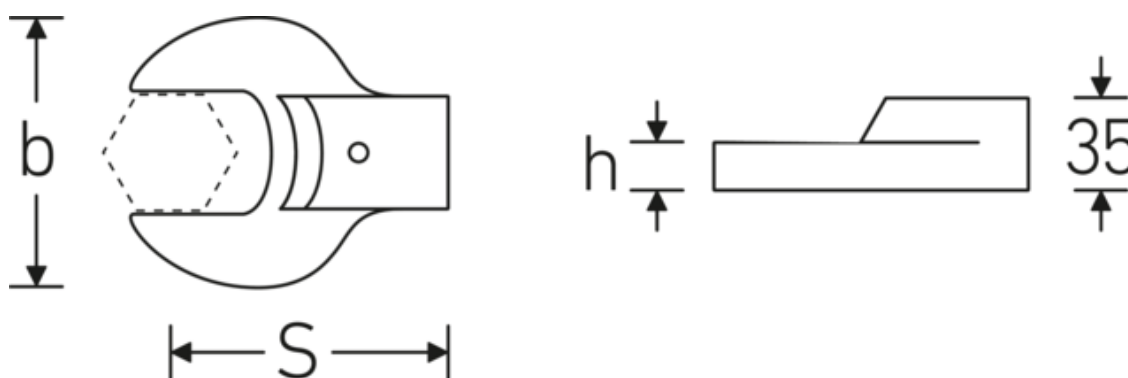

Maul-Aufsteckwerkzeuge

731/80

Art.-Nr. **58218050**
GTIN **4018754109531**
Modell **731/80 50**

Bezeichnung.

Maul-Aufsteckwerkzeug SW 50mm Wkz.Aufn.24,5 x 28

Eigenschaften.

- für Drehmomentschlüssel mit Aufnahme für Aufsteckwerkzeuge
- Verchromung über Nickel, dauerhaft und abplatzsicher
- im Gesenk geschmiedet, gehärtet und im Ölbad abgekühlt
- stark belastbar, außergewöhnlich langlebig

Technische Zeichnung.

Technische Attribute.

Breite mm (b)	104 mm
Gr. Wkz.-Aufnahme Außenvierkant	24,5 x 28 mm
Höhe mm (h)	18 mm
S	95 mm
Schlüsselweite [mm]	50 mm

Logistikdaten.

Tiefe mm (IFS)	118
Breite mm (IFS)	102
Höhe mm (IFS)	35
WEEE/ElektroG	nicht ear-pflichtig
Länge (verpackt, mm)	118

Breite (verpackt, mm)	102
Höhe (verpackt, mm)	35
Volumen (verpackt, dm³)	0.42126 dm ³
Art.-Nr.	58218050
Gewicht (brutto, kg)	1,010
Gewicht PAP (kg)	0,000
Gewicht PVC (kg)	0,006
GTIN	4018754109531
Ursprungsland AWR	GERMANY
Ursprungsregion	Nordrhein-Westfalen
Zolltarifnr.	82041100
Packnorm	1
Gewicht (g)	1010 g