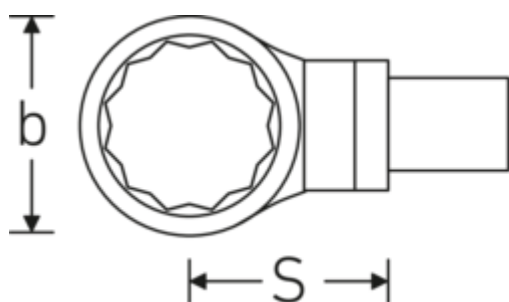

Ring-Einsteckwerkzeuge

732/100

Art.-Nr. 58221034

GTIN 4018754238798

Modell 732/100 SW 34

Bezeichnung.

Ring-Einsteckwerkzeug SW 34mm Wkz.Aufn.22 x 28

Eigenschaften.

- Doppelsechskant mit AS-Drive-Profil
- für Drehmomentschlüssel mit Vierkantaufnahme
- Verchromung über Nickel, dauerhaft und abplatzsicher
- im Gesenk geschmiedet, gehärtet und im Ölbad abgekühlt
- stark belastbar, außergewöhnlich langlebig

Technische Zeichnung.

Technische Attribute.

Breite mm (b)	52 mm
Größe Wkz.-Aufnahme [Innenvierkant]	22 x 28 mm
Höhe mm (h)	17 mm
S	55 mm
Schlüsselweite [mm]	34 mm

Logistikdaten.

Tiefe mm (IFS)	122
Breite mm (IFS)	51
Höhe mm (IFS)	32
WEEE/ElektroG	nicht ear-pflichtig
Länge (verpackt, mm)	135
Breite (verpackt, mm)	52

Höhe (verpackt, mm)	33
Volumen (verpackt, dm³)	0.23166 dm ³
Art.-Nr.	58221034
Gewicht (brutto, kg)	0,629
Gewicht PAP (kg)	0,000
Gewicht PVC (kg)	0,005
GTIN	4018754238798
Ursprungsland AWR	GERMANY
Ursprungsregion	Nordrhein-Westfalen
Zolltarifnr.	82041100
Packnorm	1
Gewicht (g)	627 g