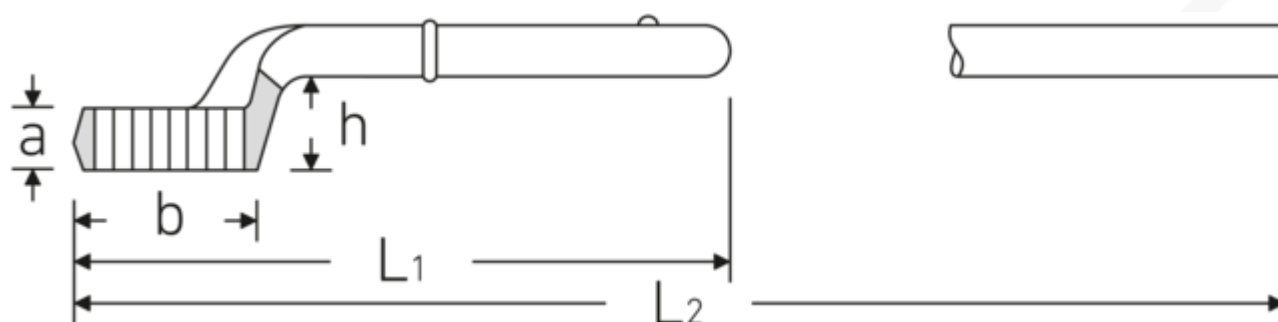

Zugringschlüssel

5

Art.-Nr. 42020070
GTIN 4018754023585
Modell 5 70

Bezeichnung. Zugringschlüssel SW 70mm L.365mm

Eigenschaften.

- mit Doppelsechskant
- ohne Handgriff
- L₂ = Länge mit Handgriff Nr. 5 1/2
- Chrome Alloy Steel, verchromt

Technische Zeichnung.

Technische Attribute.

a	35,5 mm
Breite mm (b)	105 mm
für Modell	4
Höhe mm (h)	55 mm
L1	365 mm
L2	1065 mm

Logistikdaten.

Tiefe mm (IFS)	368
Breite mm (IFS)	106
Höhe mm (IFS)	80
WEEE/ElektroG	nicht ear-pflichtig
Länge (verpackt, mm)	368
Breite (verpackt, mm)	106

Legierung	Chrome-Alloy-Steel, verchromt	Höhe (verpackt, mm)	80
Oberfläche	verchromt	Volumen (verpackt, dm³)	3.12064 dm ³
Schlüsselweite 1 [mm]	70 mm	Art.-Nr.	42020070
		Gewicht (brutto, kg)	2,760
		Gewicht PAP (kg)	0,000
		Gewicht PVC (kg)	0,000
		GTIN	4018754023585
		Ursprungsland AWR	GERMANY
		Ursprungsregion	Nordrhein-Westfalen
		Zolltarifnr.	82041100
		Packnorm	1
		Gewicht (g)	2700 g