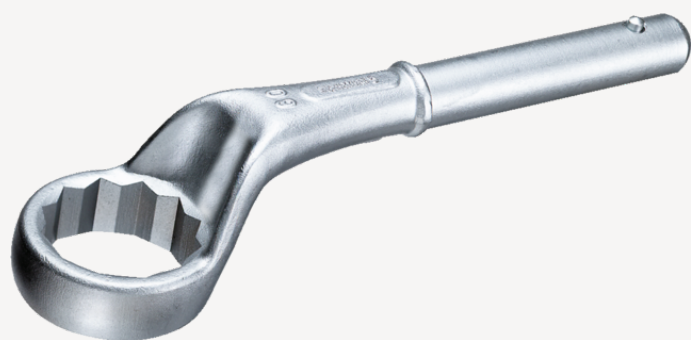

Zugringschlüssel

5

Art.-Nr. 42020070
GTIN 4018754023585
Modell 5 70

Bezeichnung. Zugringschlüssel SW 70mm L.365mm

Eigenschaften.

- mit Doppelsechskant
- ohne Handgriff
- L₂ = Länge mit Handgriff Nr. 5 1/2
- Chrome Alloy Steel, verchromt

Technische Zeichnung.

Technische Attribute.

a	35,5 mm
Breite mm (b)	105 mm
für Modell	4
Höhe mm (h)	55 mm
L1	365 mm
L2	1065 mm

Logistikdaten.

Tiefe mm (IFS)	368
Breite mm (IFS)	106
Höhe mm (IFS)	80
WEEE/ElektroG	nicht ear-pflichtig
Länge (verpackt, mm)	368
Breite (verpackt, mm)	106

Legierung	Chrome-Alloy-Steel, verchromt	Höhe (verpackt, mm)	80
Oberfläche	verchromt	Volumen (verpackt, dm³)	3.12064 dm ³
Schlüsselweite 1 [mm]	70 mm	Art.-Nr.	42020070
		Gewicht (brutto, kg)	2,760
		Gewicht PAP (kg)	0,000
		Gewicht PVC (kg)	0,000
		GTIN	4018754023585
		Ursprungsland AWR	GERMANY
		Ursprungsregion	Nordrhein-Westfalen
		Zolltarifnr.	82041100
		Packnorm	1
		Gewicht (g)	2700 g