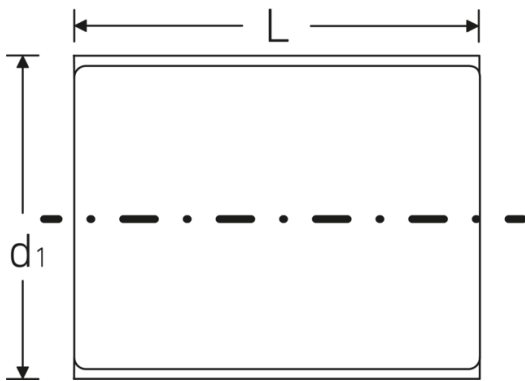

VDE-Steckschlüsseinsätze 1/2", metrisch

12179 VDE

Art.-Nr. 03370014

GTIN 4018754253784

Modell 12179 VDE-14

Bezeichnung.

1/2 " VDE-Steckschlüsseinsatz SW 14mm L.56mm

Eigenschaften.

Technische Zeichnung.

Technische Attribute.

Abtriebsprofil	Doppelsechskant AS-Drive
Antriebsvierkant innen (Zoll)	1/2 "
d1	24,9 mm
DIN	DIN EN 60900
Länge mm (L)	56 mm
Schlüsselweite [mm]	14 mm

Logistikdaten.

Tiefe mm (IFS)	55
Breite mm (IFS)	27
Höhe mm (IFS)	27
WEEE/ElektroG	nicht ear-pflichtig
Länge (verpackt, mm)	75
Breite (verpackt, mm)	35
Höhe (verpackt, mm)	35
Volumen (verpackt, dm3)	0.091875 dm3
Art.-Nr.	03370014
Gewicht (brutto, kg)	0,070
Gewicht PAP (kg)	0,000
Gewicht PVC (kg)	0,002
GTIN	4018754253784
Ursprungsland AWR	GERMANY
Ursprungsregion	Nordrhein-Westfalen
Zolltarifnr.	82042000
Packnorm	1
Gewicht (g)	70 g