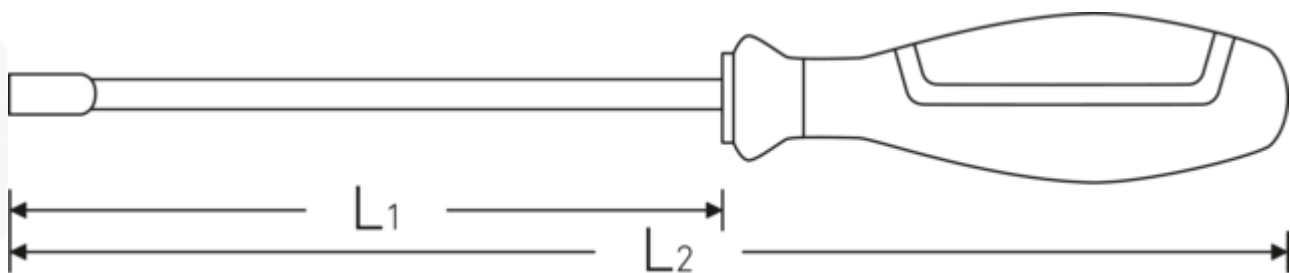

Sechskant-Steckschlüssel DRALL+

12500N

Art.-Nr. 43093045
GTIN 4018754278251
Modell 12500N 4,5

Bezeichnung.

Sechskant-Steckschlüssel DRALL+ SW 4,5mm L.125mm

Eigenschaften.

- für Außensechskantschrauben
- 3-Komponenten-Griff mit Kopflaserung
- Chrome Alloy Steel, verchromt
- DIN 3125

Technologien und Leistungsmerkmale.

3-Komponenten-Griff

Unser 3-Komponenten-Griff vereint harte, weiche und spezialfaserbeschichtete Komponenten, die ihm seine optimierte Ergonomie, maximale Kraftübertragung und erhöhte Sicherheit bei täglicher Nutzung verleihen.

Technische Zeichnung.

Technische Attribute.

d	7,5 mm
DIN	DIN 3125
L1	125 mm
L2	230 mm
Schlüsselweite [mm]	4,5 mm

Logistikdaten.

Tiefe mm (IFS)	228
Breite mm (IFS)	25
Höhe mm (IFS)	25
WEEE/ElektroG	nicht ear-pflichtig
Länge (verpackt, mm)	230
Breite (verpackt, mm)	110
Höhe (verpackt, mm)	65
Volumen (verpackt, dm3)	1.6445 dm3
Art.-Nr.	43093045
Gewicht (brutto, kg)	0,668
Gewicht PAP (kg)	0,082
Gewicht PVC (kg)	0,000
GTIN	4018754278251
Ursprungsland AWR	GERMANY
Ursprungsregion	Nordrhein-Westfalen
Zolltarifnr.	82041100
Packnorm	10
Gewicht (g)	49 g