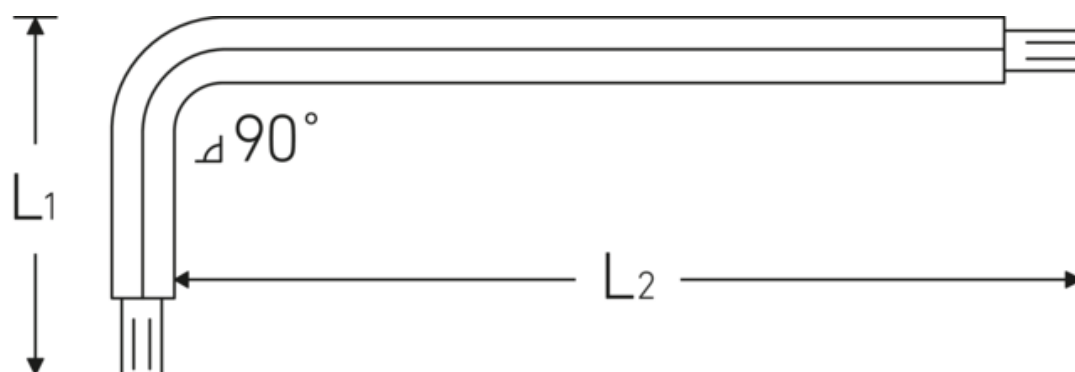

Sechskant-Kugelpopf- Winkelschraubendreher

10767

Art.- 43263130
Nr.
GTIN 4018754332755
Modell 10767 1.3MM 0.050 ZOLL
KUGELKOPF-
WINKELSCHRAUBENDREHER
SECHSKANT

Bezeichnung. Sechskant-Kugelpopf-Winkelschraubendreher Abtriebssechskant 1,3mm L.12mm x 72mm

- Eigenschaften.**
- für **metrische** Innensechskantschrauben
 - mit Kugelpopf am langen Schaftende
 - Schwenkwinkel bis 25° zu jeder Seite
 - Chrome Alloy Steel, vernickelt

Technische Zeichnung.

Technische Attribute.

Abtriebsprofil	Sechskant
Abtriebssechskant außen (mm)	1,3 mm
L1	12 mm
L2	72 mm

Logistikdaten.

Tiefe mm (IFS)	80
Breite mm (IFS)	12
Höhe mm (IFS)	1
WEEE/ElektroG	nicht ear-pflichtig
Länge (verpackt, mm)	125

Breite (verpackt, mm)	100
Höhe (verpackt, mm)	2
Volumen (verpackt, dm³)	0.025 dm ³
Art.-Nr.	43263130
Gewicht (brutto, kg)	0,012
Gewicht PAP (kg)	0,000
Gewicht PVC (kg)	0,002
GTIN	4018754332755
Ursprungsland AWR	GERMANY
Ursprungsregion	Nordrhein-Westfalen
Zolltarifnr.	82041100
Packnorm	10
Gewicht (g)	1 g