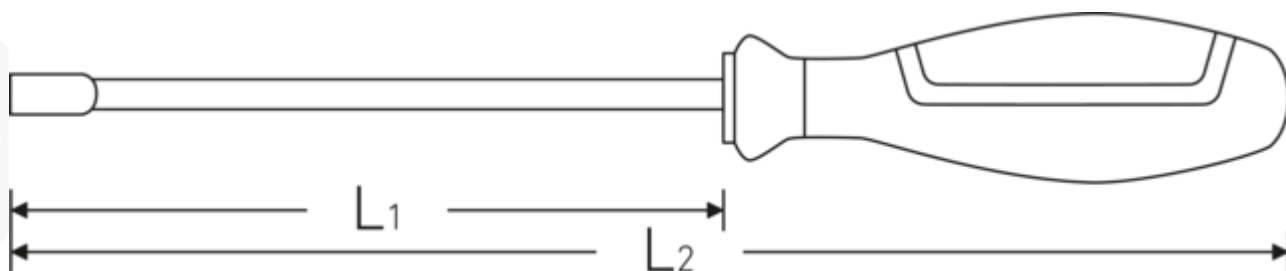

- für Außensechskantschrauben
- 3-Komponenten-Griff mit Kopflaserung
- Chrome Alloy Steel, verchromt
- DIN 3125

Technologien und Leistungsmerkmale.

3-Komponenten-Griff

Unser 3-Komponenten-Griff vereint harte, weiche und spezialfaserbeschichtete Komponenten, die ihm seine optimierte Ergonomie, maximale Kraftübertragung und erhöhte Sicherheit bei täglicher Nutzung verleihen.

Technische Zeichnung.

Technische Attribute.

d	9,4 mm
DIN	DIN 3125
L1	125 mm
L2	240 mm
Schlüsselweite [mm]	6 mm

Logistikdaten.

Tiefe mm (IFS)	240
Breite mm (IFS)	35
Höhe mm (IFS)	35
WEEE/ElektroG	nicht ear-pflichtig
Länge (verpackt, mm)	252
Breite (verpackt, mm)	115
Höhe (verpackt, mm)	75
Volumen (verpackt, dm3)	2.1735 dm3
Art.-Nr.	43093006
Gewicht (brutto, kg)	1,090
Gewicht PAP (kg)	0,101
Gewicht PVC (kg)	0,000
GTIN	4018754278176
Ursprungsland AWR	GERMANY
Ursprungsregion	Nordrhein-Westfalen
Zolltarifnr.	82041100
Packnorm	10
Gewicht (g)	98 g