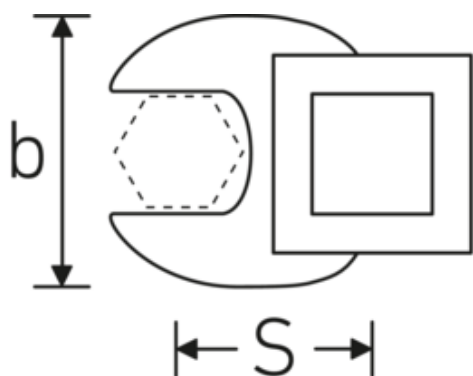

Crowfoot-Schlüssel, metrisch

540

Art.-Nr. 02200027
GTIN 4018754149179
Modell 540 27

Bezeichnung. 3/8 " Crowfoot-Schlüssel SW 27mm L.47mm

Eigenschaften. • Chrome Alloy Steel, verchromt

Technische Zeichnung.

Technische Attribute.

a	8 mm
Antriebsvierkant innen (Zoll)	3/8 "
Breite mm (b)	45 mm
Länge mm (L)	47 mm
S	27,6 mm
Schlüsselweite [mm]	27 mm

Logistikdaten.

Tiefe mm (IFS)	60
Breite mm (IFS)	50
Höhe mm (IFS)	18
WEEE/ElektroG	nicht ear-pflichtig
Länge (verpackt, mm)	60
Breite (verpackt, mm)	50
Höhe (verpackt, mm)	18