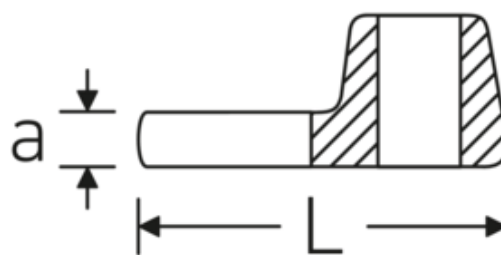

Crowfoot-Schlüssel, metrisch

540

Art.-Nr. 02200027
GTIN 4018754149179
Modell 540 27

Bezeichnung. 3/8 " Crowfoot-Schlüssel SW 27mm L.47mm

Eigenschaften. • Chrome Alloy Steel, verchromt

Technische Zeichnung.

Technische Attribute.

a	8 mm
Antriebsvierkant innen (Zoll)	3/8 "
Breite mm (b)	45 mm
Länge mm (L)	47 mm
S	27,6 mm
Schlüsselweite [mm]	27 mm

Logistikdaten.

Tiefe mm (IFS)	60
Breite mm (IFS)	50
Höhe mm (IFS)	18
WEEE/ElektroG	nicht ear-pflichtig
Länge (verpackt, mm)	60
Breite (verpackt, mm)	50
Höhe (verpackt, mm)	18