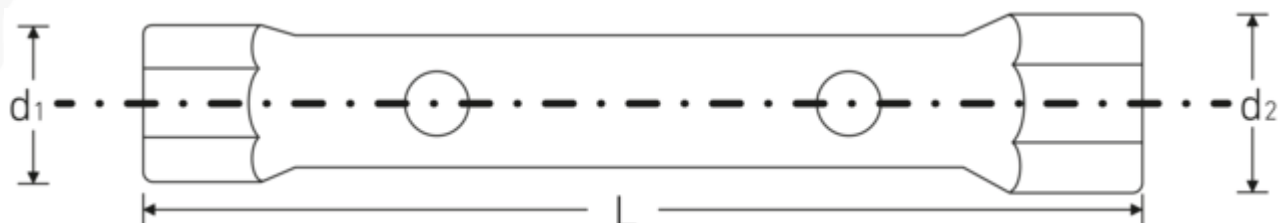

Doppelsteckschlüssel

10750

Art.-Nr. 43331415
GTIN 4018754254941
Modell 10750 14 x 15

Bezeichnung.

Doppelsteckschlüssel SW 14 x 15 mm L.145mm

Eigenschaften.

- **metrische, ungleiche** Schlüsselweiten
- Sechskant
- aus nahtlos gezogenem Präzisionsstahlrohr
- beidseitig gesenkt
- Chrome Alloy Steel, Oberfläche gleitgeschliffen und verchromt
- DIN 896 Form B

Vorteile.

Ausgestattet mit zwei verschiedenen Schlüsselweiten zum Anziehen und Lösen von Schrauben und Muttern.

Die Doppelsteckschlüssel verfügen über zwei Bohrungen für die Drehstifte.

Robust und langlebig aus hochwertigem Chrome Alloy Steel.

Unterschiedliche Längen des Drehstiftes lassen variable Hebelkraft und angepasste Höhe des Drehmoments zu.

Die verlängerte Form des Rohrdoppelsteckschlüssels dient als praktischer Griff und kann somit ideal auch in engen, platzbegrenzten Arbeitsräumen eingesetzt werden.

Technische Zeichnung.

Technische Attribute.

Bohrung (mm)	6 mm
d1	21,5 mm
d2	22,5 mm
DIN	DIN 896 Form B
Länge mm (L)	145 mm
Schlüsselweite 1 [mm]	14 mm
Schlüsselweite 2 [mm]	15 mm

Logistikdaten.

Tiefe mm (IFS)	142
Breite mm (IFS)	18
Höhe mm (IFS)	18
WEEE/ElektroG	nicht ear-pflichtig
Länge (verpackt, mm)	142
Breite (verpackt, mm)	18
Höhe (verpackt, mm)	18
Volumen (verpackt, dm3)	0.046008 dm3
Art.-Nr.	43331415
Gewicht (brutto, kg)	0,820
Gewicht PAP (kg)	0,000
Gewicht PVC (kg)	0,006
GTIN	4018754254941
Ursprungsland AWR	GERMANY
Ursprungsregion	Nordrhein-Westfalen
Zolltarifnr.	82041100
Packnorm	10
Gewicht (g)	78 g