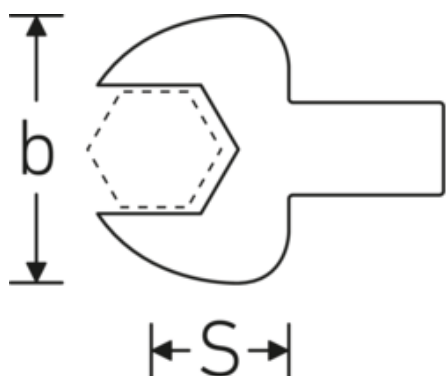

Maul-Einsteckwerkzeuge

731/40

Art.-Nr. 58214017

GTIN 4018754033966

Modell 731/40 17

Bezeichnung.

Maul-Einsteckwerkzeug SW 17mm Wkz.Aufn.14 x 18

Eigenschaften.

- für Drehmomentschlüssel mit Vierkantaufnahme
- Verchromung über Nickel, dauerhaft und abplatzsicher
- im Gesenk geschmiedet, gehärtet und im Ölbad abgekühlt
- stark belastbar, außergewöhnlich langlebig

Technische Zeichnung.

Technische Attribute.

Breite mm (b)	38 mm
Größe Wkz.-Aufnahme [Innenvierkant]	14 x 18 mm
Höhe mm (h)	9 mm
S	25 mm
Schlüsselweite [mm]	17 mm

Logistikdaten.

Tiefe mm (IFS)	58
Breite mm (IFS)	37
Höhe mm (IFS)	22
WEEE/ElektroG	nicht ear-pflichtig
Länge (verpackt, mm)	64

Breite (verpackt, mm)	40
Höhe (verpackt, mm)	23
Volumen (verpackt, dm³)	0.05888 dm ³
Art.-Nr.	58214017
Gewicht (brutto, kg)	0,140
Gewicht PAP (kg)	0,000
Gewicht PVC (kg)	0,002
GTIN	4018754033966
Ursprungsland AWR	GERMANY
Ursprungsregion	Nordrhein-Westfalen
Zolltarifnr.	82041100
Packnorm	1
Gewicht (g)	130 g