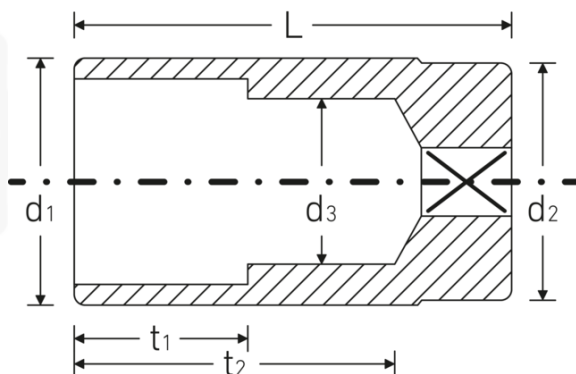

## Steckschlüsseinsätze 3/8", zöllig

460a

Art.-Nr. 02620024  
GTIN 4018754005109  
Modell 460 A 3/8

**Bezeichnung.** 3/8 " Steckschlüsseinsatz SW 3/8" L.38mm

**Eigenschaften.**

- Doppelsechskant mit AS-Drive-Profil
- 3/8" Innenvierkant-Antrieb
- HPQ® Hochleistungsstahl, verchromt
- SAE AS 954-E / S.B.A.C. AS 40610/40611 / ASME B 107.1

## Technische Attribute.

Abtriebsprofil	Doppelsechskant AS-Drive
Antriebsvierkant innen (Zoll)	3/8 "
d1	13,7 mm
d2	16,5 mm
d3	8,5 mm
Länge mm (L)	38 mm
Schlüsselweite [Zoll]	3/8 "
t1	9 mm
t2	26,5 mm

## Logistikdaten.

Tiefe mm (IFS)	38
Breite mm (IFS)	17
Höhe mm (IFS)	17
WEEE/ElektroG	nicht ear-pflichtig
Länge (verpackt, mm)	90
Breite (verpackt, mm)	50
Höhe (verpackt, mm)	17
Volumen (verpackt, dm3)	0.0765 dm3
Art.-Nr.	02620024
Gewicht (brutto, kg)	0,145
Gewicht PAP (kg)	0,000
Gewicht PVC (kg)	0,005
GTIN	4018754005109
Ursprungsland AWR	GERMANY
Ursprungsregion	Nordrhein-Westfalen
Zolltarifnr.	82042000
Packnorm	5
Gewicht (g)	29 g