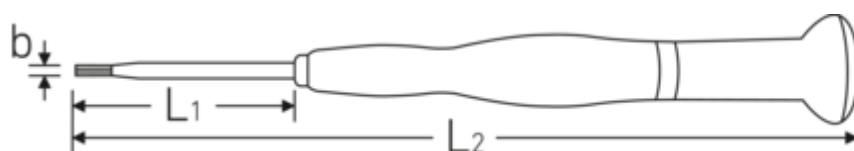

Elektronik-Sechskant-Schraubendreher

4753

Art.-Nr. **47533015**

GTIN **4018754283156**

Modell **4753 1,5**

Bezeichnung.

Elektronik-Sechskant-Schraubendreher Abtriebssechskant 1,5 mm L.50mm

Eigenschaften.

- für Innensechskantschrauben
- drehbare Kappe mit ergonomischer Mulde
- schmale, handliche Schnelldrehzone
- mit Kopflaserung

Technische Zeichnung.

Technische Attribute.

| | |
|--------------------------------|-----------|
| Abtriebsprofil | Sechskant |
| Abtriebssechskant außen (mm) | 1,5 mm |
| Abtriebssechskant außen (Zoll) | 0,059 |
| L1 | 50 mm |
| L2 | 150 mm |

Logistikdaten.

| | |
|--------------------------------------|-------------------------|
| Tiefe mm (IFS) | 153 |
| Breite mm (IFS) | 20 |
| Höhe mm (IFS) | 20 |
| WEEE/ElektroG | nicht ear-pflichtig |
| Länge (verpackt, mm) | 158 |
| Breite (verpackt, mm) | 80 |
| Höhe (verpackt, mm) | 28 |
| Volumen (verpackt, dm ³) | 0.35392 dm ³ |
| Art.-Nr. | 47533015 |
| Gewicht (brutto, kg) | 0,098 |