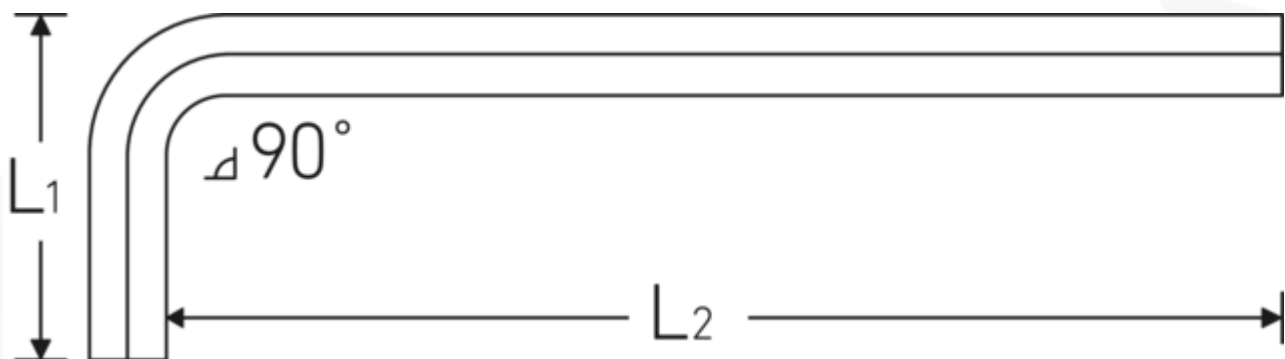

### Bezeichnung.

Sechskant-Winkelschraubendreher Abtriebssechskant 3mm L.20mm x 126mm

### Eigenschaften.

- extra lange Ausführung
- für **metrische** Innensechskantschrauben
- Chrome Alloy Steel, vernickelt
- DIN ISO 2936

## Technische Attribute.

Abtriebssechskant außen (mm)	3 mm
DIN	DIN ISO 2936
Inhalt	436456
L1	20 mm
L2	126 mm