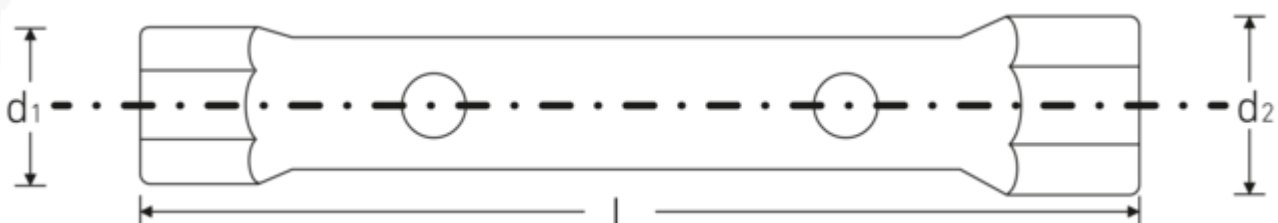

Doppelsteckschlüssel

10750

Art.-Nr. 43332123
GTIN 4018754254996
Modell 10750 21 x 23

Bezeichnung.

Doppelsteckschlüssel SW 21 x 23 mm L.170mm

Eigenschaften.

- **metrische, ungleiche** Schlüsselweiten
- Sechskant
- aus nahtlos gezogenem Präzisionsstahlrohr
- beidseitig gesenkt
- Chrome Alloy Steel, Oberfläche gleitgeschliffen und verchromt
- DIN 896 Form B

Vorteile.

Ausgestattet mit zwei verschiedenen Schlüsselweiten zum Anziehen und Lösen von Schrauben und Muttern.

Die Doppelsteckschlüssel verfügen über zwei Bohrungen für die Drehstifte.

Robust und langlebig aus hochwertigem Chrome Alloy Steel.

Unterschiedliche Längen des Drehstiftes lassen variable Hebelkraft und angepasste Höhe des Drehmoments zu.

Die verlängerte Form des Rohrdoppelsteckschlüssels dient als praktischer Griff und kann somit ideal auch in engen, platzbegrenzten Arbeitsräumen eingesetzt werden.

Technische Zeichnung.

Technische Attribute.

Bohrung (mm)	7 mm
d1	30,5 mm
d2	33 mm
DIN	DIN 896 Form B
Länge mm (L)	170 mm
Schlüsselweite 1 [mm]	21 mm
Schlüsselweite 2 [mm]	23 mm

Logistikdaten.

Tiefe mm (IFS)	169
Breite mm (IFS)	23
Höhe mm (IFS)	23
WEEE/ElektroG	nicht ear-pflichtig
Länge (verpackt, mm)	180
Breite (verpackt, mm)	155
Höhe (verpackt, mm)	30
Volumen (verpackt, dm3)	0.837 dm3
Art.-Nr.	43332123
Gewicht (brutto, kg)	1,270
Gewicht PAP (kg)	0,000
Gewicht PVC (kg)	0,008
GTIN	4018754254996
Ursprungsland AWR	GERMANY
Ursprungsregion	Nordrhein-Westfalen
Zolltarifnr.	82041100
Packnorm	5
Gewicht (g)	251 g