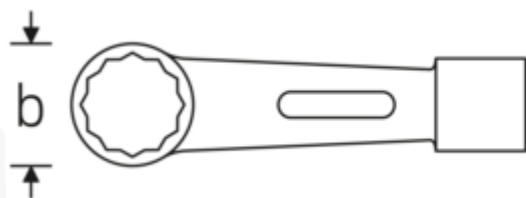

Schlagringschlüssel

StahlwilleSTABIL® 8

Art.-Nr. 42010032
GTIN 4018754023141
Modell 8 32

Bezeichnung.

Schlagringschlüssel SW 32 mm L.195mm

Eigenschaften.

- für schwere Montagearbeiten
- Doppelsechskant
- schlanke Ringwandstärke für Arbeiten an schwer zugänglichen Stellen
- verstärktes Schlagende für eine größere Schlagfläche
- Chrome Alloy Steel, gesenkgeschmiedet, grün lackiert

Technische Zeichnung.

Technische Attribute.

a 24 mm
Breite mm (b) 47 mm

Logistikdaten.

Tiefe mm (IFS) 193
Breite mm (IFS) 48

Länge mm (L)	195 mm	Höhe mm (IFS)	24
Legierung	Chrome-Alloy-Steel, verchromt	WEEE/ElektroG	nicht ear-pflichtig
Oberfläche	grün lackiert	Länge (verpackt, mm)	193
Schlüsselweite 1 [mm]	32 mm	Breite (verpackt, mm)	48
		Höhe (verpackt, mm)	24
		Volumen (verpackt, dm3)	0.222336 dm3
		Art.-Nr.	42010032
		Gewicht (brutto, kg)	0,661
		Gewicht PAP (kg)	0,000
		Gewicht PVC (kg)	0,006
		GTIN	4018754023141
		Ursprungsland AWR	GERMANY
		Ursprungsregion	Nordrhein-Westfalen
		Zolltarifnr.	82041100
		Packnorm	1
		Gewicht (g)	661 g