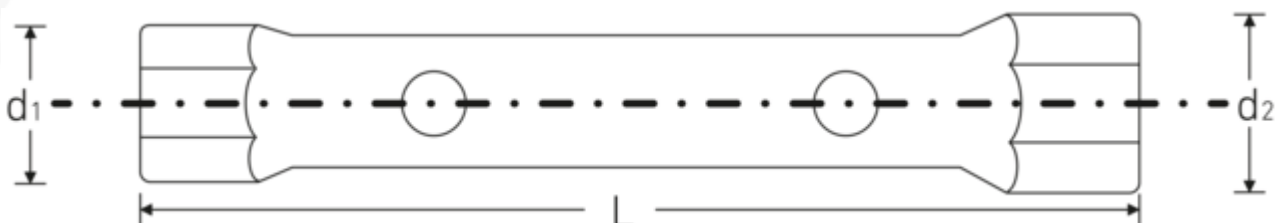

Doppelsteckschlüssel

10750

Art.-Nr. 43334650
GTIN 4018754255061
Modell 10750 46 x 50

Bezeichnung.

Doppelsteckschlüssel SW 46 x 50 mm L.245mm

Eigenschaften.

- **metrische, ungleiche** Schlüsselweiten
- Sechskant
- aus nahtlos gezogenem Präzisionsstahlrohr
- beidseitig gesenkt
- Chrome Alloy Steel, Oberfläche gleitgeschliffen und verchromt
- DIN 896 Form B

Vorteile.

Ausgestattet mit zwei verschiedenen Schlüsselweiten zum Anziehen und Lösen von Schrauben und Muttern.

Die Doppelsteckschlüssel verfügen über zwei Bohrungen für die Drehstifte.

Robust und langlebig aus hochwertigem Chrome Alloy Steel.

Unterschiedliche Längen des Drehstiftes lassen variable Hebelkraft und angepasste Höhe des Drehmoments zu.

Die verlängerte Form des Rohrdoppelsteckschlüssels dient als praktischer Griff und kann somit ideal auch in engen, platzbegrenzten Arbeitsräumen eingesetzt werden.

Technische Zeichnung.

Technische Attribute.

Bohrung (mm)	8 mm
d1	62 mm
d2	68 mm
DIN	DIN 896 Form B
Länge mm (L)	245 mm
Schlüsselweite 1 [mm]	46 mm
Schlüsselweite 2 [mm]	50 mm

Logistikdaten.

Tiefe mm (IFS)	247
Breite mm (IFS)	57
Höhe mm (IFS)	57
WEEE/ElektroG	nicht ear-pflichtig
Länge (verpackt, mm)	250
Breite (verpackt, mm)	130
Höhe (verpackt, mm)	65
Volumen (verpackt, dm3)	2.1125 dm3
Art.-Nr.	43334650
Gewicht (brutto, kg)	1,770
Gewicht PAP (kg)	0,000
Gewicht PVC (kg)	0,011
GTIN	4018754255061
Ursprungsland AWR	GERMANY
Ursprungsregion	Nordrhein-Westfalen
Zolltarifnr.	82041100
Packnorm	2
Gewicht (g)	878 g