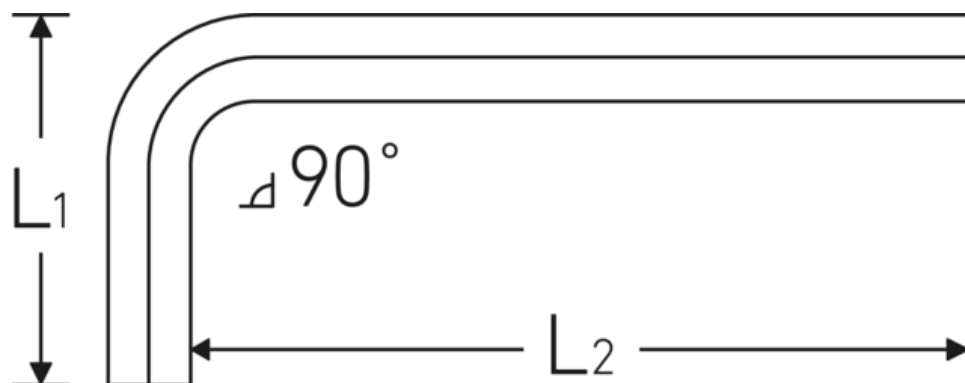

Sechskant-Winkelschraubendreher

10760CV

Art.-Nr. **43150130**
 GTIN **4018754027033**
 Modell **10760 CV 1.3MM 0.050 ZOLL**
WINKELSCHRAUBENDREHER

Bezeichnung. Sechskant-Winkelschraubendreher Abtriebssechskant 1,3mm L.12mm x 40mm

Eigenschaften.

- DIN ISO 2936
- für Innensechskantschrauben
- Chrom-Vanadium, vernickelt (0,7; 0,9; 1,3 mm brüniert)

Technische Zeichnung.

Technische Attribute.

Abtriebsprofil	Sechskant
Abtriebssechskant außen (mm)	1,3 mm
DIN	DIN ISO 2936
L1	12 mm
L2	40 mm
Länge mm (L)	43 mm

Logistikdaten.

Tiefe mm (IFS)	43
Breite mm (IFS)	15
Höhe mm (IFS)	2
WEEE/ElektroG	nicht ear-pflichtig
Länge (verpackt, mm)	52
Breite (verpackt, mm)	21

Höhe (verpackt, mm)	3
Volumen (verpackt, dm³)	0.003276 dm ³
Art.-Nr.	43150130
Gewicht (brutto, kg)	0,013
Gewicht PAP (kg)	0,000
Gewicht PVC (kg)	0,002
GTIN	4018754027033
Ursprungsland AWR	GERMANY
Ursprungsregion	Hessen
Zolltarifnr.	82054000
Packnorm	10
Gewicht (g)	1 g