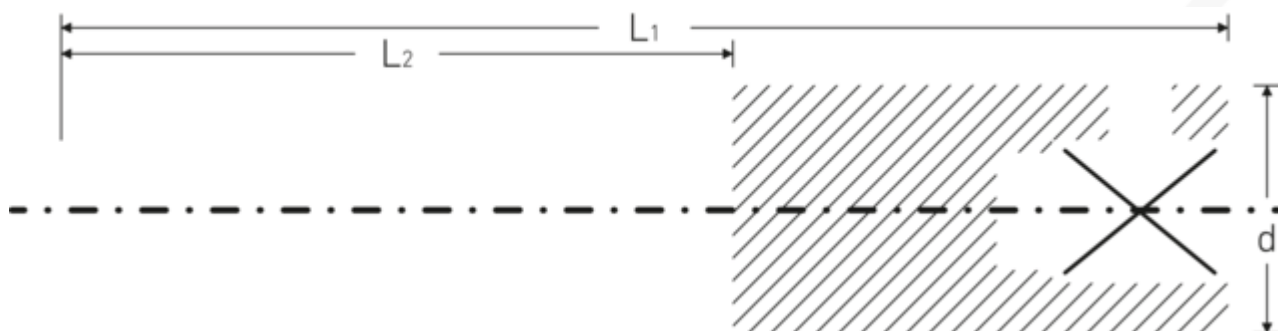

INHEX-Schraubendrehereinsätze 1/4", zöllig

44a

Art.-Nr. **01450005**
GTIN **4018754126897**
Modell **44 A 5/64**

Bezeichnung. INHEX-Schraubendrehereinsatz 1/4 " 5/64 L.55mm

Eigenschaften.

- für Innensechskantschrauben
- 1/4" Innenvierkant-Antrieb
- Chrome Alloy Steel, verchromt
- DIN 7422

Technische Zeichnung.

Technische Attribute.

Abtriebsprofil	Sechskant
Abtriebssechskant außen (Zoll)	5/64
Antriebsvierkant innen (Zoll)	1/4 "
d	10,7 mm
DIN	DIN 7422
L1	55 mm

Logistikdaten.

Tiefe mm (IFS)	55
Breite mm (IFS)	11
Höhe mm (IFS)	11
WEEE/ElektroG	nicht ear-pflichtig
Länge (verpackt, mm)	100
Breite (verpackt, mm)	60

L2	30 mm	Höhe (verpackt, mm)	11
		Volumen (verpackt, dm³)	0,066 dm ³
		Art.-Nr.	01450005
		Gewicht (brutto, kg)	0,063
		Gewicht PAP (kg)	0,000
		Gewicht PVC (kg)	0,003
		GTIN	4018754126897
		Ursprungsland AWR	GERMANY
		Ursprungsregion	Nordrhein-Westfalen
		Zolltarifnr.	82042000
		Packnorm	5
		Gewicht (g)	12 g