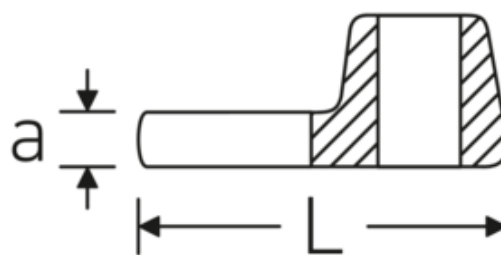

Crowfoot-Schlüssel, zöllig

540a

Art.-Nr. 02500074
GTIN 4018754173648
Modell 540 A 2 1/8

Bezeichnung. 3/8 " Crowfoot-Schlüssel SW 2 1/8" L.75,6mm

Eigenschaften. • Chrome Alloy Steel, verchromt

Technische Zeichnung.

Technische Attribute.

a	10 mm
Antriebsvierkant innen (Zoll)	3/8 "
Breite mm (b)	91 mm
Länge mm (L)	75,6 mm
S	46 mm
Schlüsselweite [Zoll]	2 1/8 "

Logistikdaten.

Tiefe mm (IFS)	94
Breite mm (IFS)	75
Höhe mm (IFS)	9
WEEE/ElektroG	nicht ear-pflichtig
Länge (verpackt, mm)	95
Breite (verpackt, mm)	75
Höhe (verpackt, mm)	10