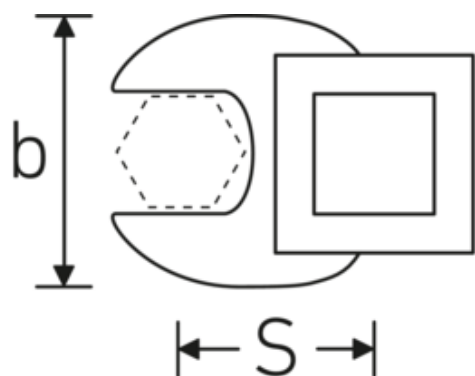

Crowfoot-Schlüssel, zöllig

540a

Art.-Nr. 02500074
GTIN 4018754173648
Modell 540 A 2 1/8

Bezeichnung. 3/8 " Crowfoot-Schlüssel SW 2 1/8" L.75,6mm

Eigenschaften. • Chrome Alloy Steel, verchromt

Technische Zeichnung.

Technische Attribute.

a	10 mm
Antriebsvierkant innen (Zoll)	3/8 "
Breite mm (b)	91 mm
Länge mm (L)	75,6 mm
S	46 mm
Schlüsselweite [Zoll]	2 1/8 "

Logistikdaten.

Tiefe mm (IFS)	94
Breite mm (IFS)	75
Höhe mm (IFS)	9
WEEE/ElektroG	nicht ear-pflichtig
Länge (verpackt, mm)	95
Breite (verpackt, mm)	75
Höhe (verpackt, mm)	10