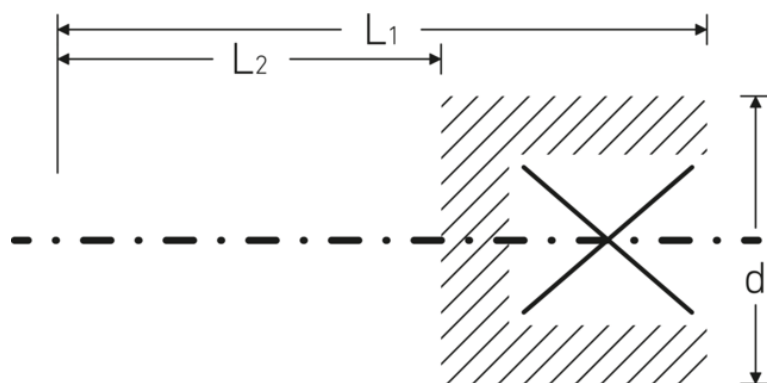

## TORX® Schraubendrehereinsätze 1/4"

44KTX

Art.-Nr. 01350010  
GTIN 4018754001149  
Modell 44 KTX T 10  
**SCHRAUBENDREHEREINSATZ 1/4  
ZOLL**

**Bezeichnung.** 1/4 " Schraubendrehereinsatz L.28mm

**Eigenschaften.**

- für Innen-TORX® Schrauben
- 1/4" Innenvierkant-Antrieb
- Chrome Alloy Steel, verchromt

### Technische Zeichnung.

### Technische Attribute.

Abtriebsprofil	TORX®
Antriebsvierkant innen (Zoll)	1/4 "
d	11,6 mm
Größe Abtriebsprofil	T10
L1	28 mm
L2	16 mm