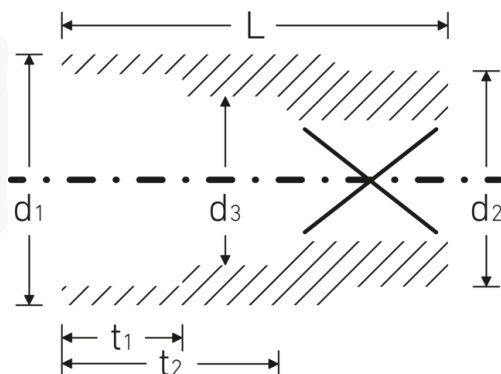

Steckschlüsseinsätze 3/8", zöllig

45a

Art.-Nr. 02410044

GTIN 4018754004300

Modell 45 A 7/8

Bezeichnung. 3/8 " Steckschlüsseinsatz SW 7/8" L.35mm

Eigenschaften.

- Doppelsechskant mit AS-Drive-Profil
- 3/8" Innenvierkant-Antrieb
- HPQ® Hochleistungsstahl, verchromt
- ASME B 107.1 / Fed. Spec. GGG-W-641 / SAE AS 954-E (Prüfwerte)

Technische Zeichnung.

Technische Attribute.

Abtriebsprofil	Doppelsechskant AS-Drive
Antriebsvierkant innen (Zoll)	3/8 "
d1	28,7 mm
d2	22 mm
d3	21 mm
Länge mm (L)	35 mm
Schlüsselweite [Zoll]	7/8 "
t1	18 mm
t2	21 mm

Logistikdaten.

Tiefe mm (IFS)	30
Breite mm (IFS)	30
Höhe mm (IFS)	30
WEEE/ElektroG	nicht ear-pflichtig
Länge (verpackt, mm)	151
Breite (verpackt, mm)	31
Höhe (verpackt, mm)	31
Volumen (verpackt, dm3)	0.145111 dm3
Art.-Nr.	02410044
Gewicht (brutto, kg)	0,295
Gewicht PAP (kg)	0,000
Gewicht PVC (kg)	0,005
GTIN	4018754004300
Ursprungsland AWR	GERMANY
Ursprungsregion	Nordrhein-Westfalen
Zolltarifnr.	82042000
Packnorm	5
Gewicht (g)	59 g