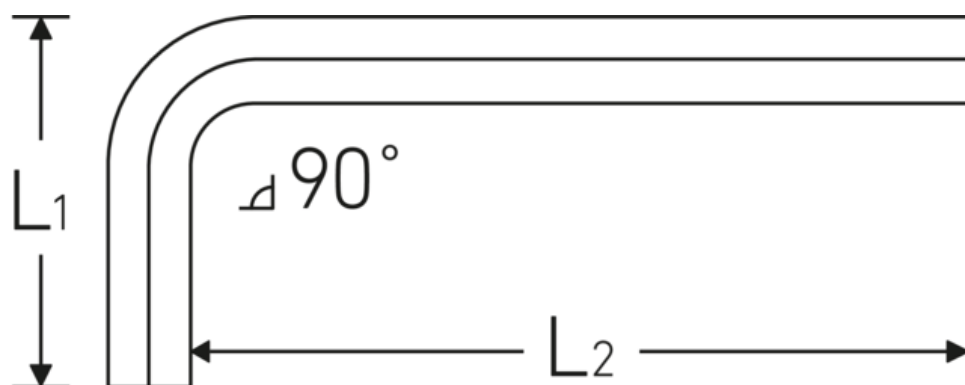

Sechskant-Winkelschraubendreher

10760

Art.-Nr. **43153004**
 GTIN **4018754332120**
 Modell **10760 4**
WINKELSCHRAUBENDREHER
SECHSKANT

Bezeichnung. Sechskant-Winkelschraubendreher Abtriebssechskant 4mm L.29mm x 74mm

Eigenschaften.

- für **metrische** Innensechskantschrauben
- Chrome Alloy Steel, vernickelt (0,9 mm brüniert)
- DIN ISO 2936

Technische Zeichnung.

Technische Attribute.

Abtriebsprofil	Sechskant
Abtriebssechskant außen (mm)	4 mm
DIN	DIN ISO 2936
L1	29 mm
L2	74 mm

Logistikdaten.

Tiefe mm (IFS)	72
Breite mm (IFS)	27
Höhe mm (IFS)	5
WEEE/ElektroG	nicht ear-pflichtig
Länge (verpackt, mm)	100
Breite (verpackt, mm)	35

Höhe (verpackt, mm)	5
Volumen (verpackt, dm³)	0.0175 dm ³
Art.-Nr.	43153004
Gewicht (brutto, kg)	0,104
Gewicht PAP (kg)	0,000
Gewicht PVC (kg)	0,004
GTIN	4018754332120
Ursprungsland AWR	GERMANY
Ursprungsregion	Nordrhein-Westfalen
Zolltarifnr.	82054000
Packnorm	10
Gewicht (g)	10 g