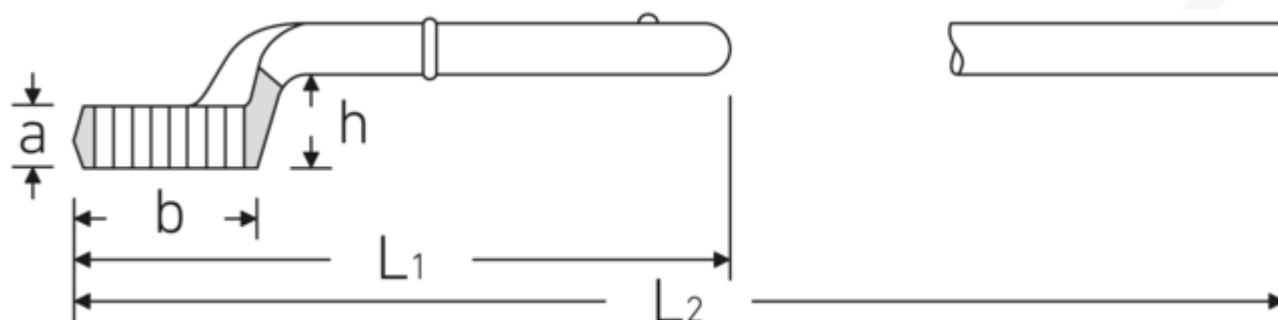

## Zugringschlüssel

5

Art.-Nr. 42020075  
GTIN 4018754023592  
Modell 5 75

**Bezeichnung.** Zugringschlüssel SW 75mm L.375mm

**Eigenschaften.**

- mit Doppelsechskant
- ohne Handgriff
- L<sub>2</sub> = Länge mit Handgriff Nr. 5 1/2
- Chrome Alloy Steel, verchromt

### Technische Zeichnung.

### Technische Attribute.

a	38 mm
Breite mm (b)	110 mm
für Modell	4
Höhe mm (h)	57,6 mm
L1	375 mm
L2	1070 mm

### Logistikdaten.

Tiefe mm (IFS)	378
Breite mm (IFS)	112
Höhe mm (IFS)	82
WEEE/ElektroG	nicht ear-pflichtig
Länge (verpackt, mm)	378
Breite (verpackt, mm)	112

<b>Legierung</b>	Chrome-Alloy-Steel, verchromt	<b>Höhe (verpackt, mm)</b>	82
<b>Oberfläche</b>	verchromt	<b>Volumen (verpackt, dm<sup>3</sup>)</b>	3.471552 dm <sup>3</sup>
<b>Schlüsselweite 1 [mm]</b>	75 mm	<b>Art.-Nr.</b>	42020075
		<b>Gewicht (brutto, kg)</b>	2,905
		<b>Gewicht PAP (kg)</b>	0,000
		<b>Gewicht PVC (kg)</b>	0,000
		<b>GTIN</b>	4018754023592
		<b>Ursprungsland AWR</b>	GERMANY
		<b>Ursprungsregion</b>	Nordrhein-Westfalen
		<b>Zolltarifnr.</b>	82041100
		<b>Packnorm</b>	1
		<b>Gewicht (g)</b>	2905 g