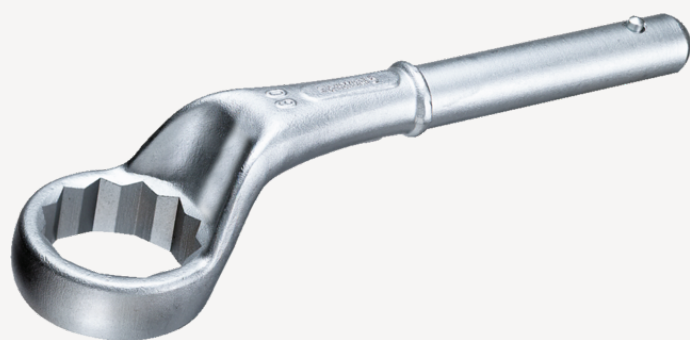

## Zugringschlüssel

5

Art.-Nr. 42020075  
GTIN 4018754023592  
Modell 5 75

**Bezeichnung.** Zugringschlüssel SW 75mm L.375mm

**Eigenschaften.**

- mit Doppelsechskant
- ohne Handgriff
- L<sub>2</sub> = Länge mit Handgriff Nr. 5 1/2
- Chrome Alloy Steel, verchromt

### Technische Zeichnung.

### Technische Attribute.

a	38 mm
Breite mm (b)	110 mm
für Modell	4
Höhe mm (h)	57,6 mm
L1	375 mm
L2	1070 mm