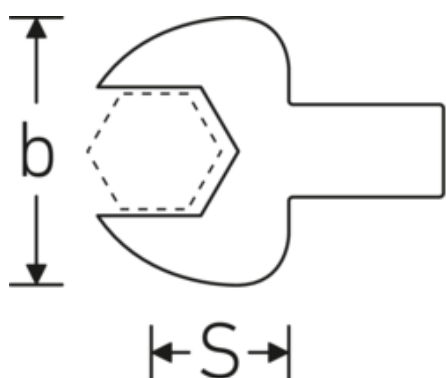

Maul-Einsteckwerkzeuge

731/40

Art.-Nr. 58214019
GTIN 4018754033980
Modell 731/40 19

Bezeichnung.

Maul-Einsteckwerkzeug SW 19mm Wkz.Aufn.14 x 18

Eigenschaften.

- für Drehmomentschlüssel mit Vierkantaufnahme
- Verchromung über Nickel, dauerhaft und abplatzsicher
- im Gesenk geschmiedet, gehärtet und im Ölbad abgekühlt
- stark belastbar, außergewöhnlich langlebig

Technische Zeichnung.

Technische Attribute.

Breite mm (b)	42 mm
Größe Wkz.-Aufnahme [Innenvierkant]	14 x 18 mm
Höhe mm (h)	10 mm
S	25 mm
Schlüsselweite [mm]	19 mm

Logistikdaten.

Tiefe mm (IFS)	58
Breite mm (IFS)	41
Höhe mm (IFS)	22
WEEE/ElektroG	nicht ear-pflichtig
Länge (verpackt, mm)	64

Breite (verpackt, mm)	44
Höhe (verpackt, mm)	23
Volumen (verpackt, dm³)	0.064768 dm ³
Art.-Nr.	58214019
Gewicht (brutto, kg)	0,145
Gewicht PAP (kg)	0,000
Gewicht PVC (kg)	0,002
GTIN	4018754033980
Ursprungsland AWR	GERMANY
Ursprungsregion	Nordrhein-Westfalen
Zolltarifnr.	82041100
Packnorm	1
Gewicht (g)	140 g