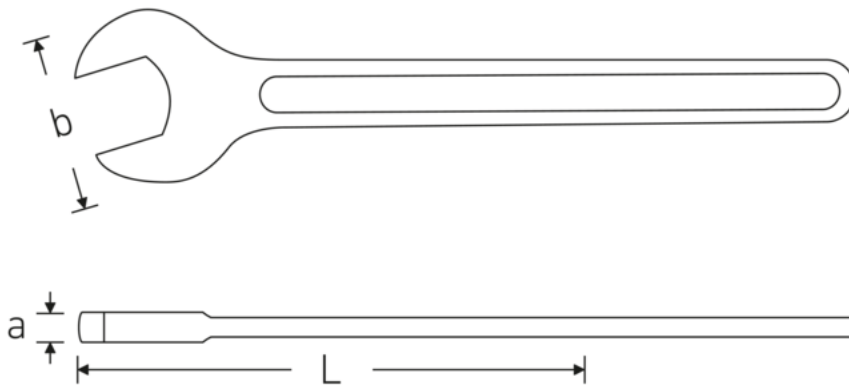

Einmaulschlüssel, metrisch

4004

Art.-Nr. **40041000**
GTIN **4018754224760**
Modell **4004 100**

Bezeichnung. Einmaulschlüssel SW 100mm L.847mm

Eigenschaften.

- Spezialstahl, stahlgrau
- DIN 894 bis 85 mm

Technische Zeichnung.

Technische Attribute.

a	25 mm
Breite mm (b)	195 mm
DIN	DIN 894
Länge mm (L)	847 mm
Legierung	Spezialstahl
Oberfläche	stahlgrau
Schlüsselweite 1 [mm]	100 mm

Logistikdaten.

Tiefe mm (IFS)	845
Breite mm (IFS)	195
Höhe mm (IFS)	25
WEEE/ElektroG	nicht ear-pflichtig
Länge (verpackt, mm)	845
Breite (verpackt, mm)	195
Höhe (verpackt, mm)	25

Volumen (verpackt, dm3)	4.119375 dm3
Art.-Nr.	40041000
Gewicht (brutto, kg)	5,740
Gewicht PAP (kg)	0,000
Gewicht PVC (kg)	0,000
GTIN	4018754224760
Ursprungsland AWR	GERMANY
Ursprungsregion	Nordrhein-Westfalen
Zolltarifnr.	82041100
Packnorm	1
Gewicht (g)	5500 g